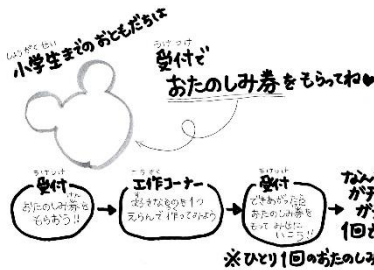

ちとせや NO,142 2024年10月19日~25日

	19日 土	20日 日	21日 月	22日 火	23日 水	24日 木	25日 金
開店	出店	店休	店休	14時	14時	14時	14時
売り場 担当				加藤	添田	長谷川	長洞
イベント				射的	学び箱	わなげ	射的
12	10月は「ホームランチム」さんの可愛い商品が並んでいます！ カラフルで元気もらえる素敵な商品です！						
13							
14	ニコちゃん 家でイベント に参加させ ていただい ています！遊 びに来てね！ 10時~15時 ↑	お休み	お休み	営業	営業	営業	営業
15		します	します	します	します	します	します
16				学び箱(15時半 ~17時半)で す！一緒に 宿題やろう！			
17							
閉店					17時	18時	17時

ニコフェス -2024-

10月19日 土曜日
10:00 ~ 15:00

アコミュニティハウス ニコちゃん家

工作コーナー
色んなもの
作ってみよう

かわいい
雑貨・小物
あるよ

焼きそば
たこ焼き
ポッポコーン
などなど

ステージでは
イベントが
盛りだくさん

ちとせやさん
だがしもあるよ