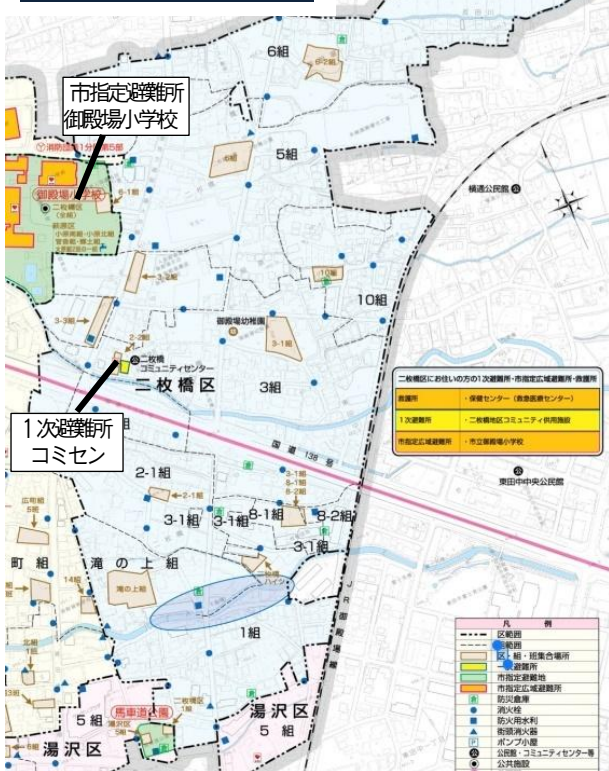

二枚橋区防災会長 (区長) 滝口 盛治
二枚橋区防災委員長 (副区長) 茂泉 裕美

大規模地震の被害想定を説明

勝又市長による講評

二枚橋区の防災マップ

救護所	救急医療センター
1次避難所	二枚橋区コミセン
市指定広域避難所	御殿場小学校

情報収集対応訓練

避難状況を迅速に集計

まずは集合場所で安否確認

消防団による巡回訓練

二枚橋区のホームページで地域の防災情報がいつでも確認できます。
備えあれば憂いなし！
時々家族皆でチェックしましょう！

婦人会による炊き出し訓練

公民館大掃除

12月21日(日)、組長・協議員会、体育委員会、防災委員会、地域づくり活動委員会、婦人会、御殿場小学校PTA、御殿場中学校PTA、区民有志の皆様のご協力を得て、公民館年末大掃除を実施しました。

小雨が降る中でしたが、参加された皆様の熱心な活動により、二枚橋地区コミュニティ供用施設が見違えるように美しくなりました。ありがとうございました。