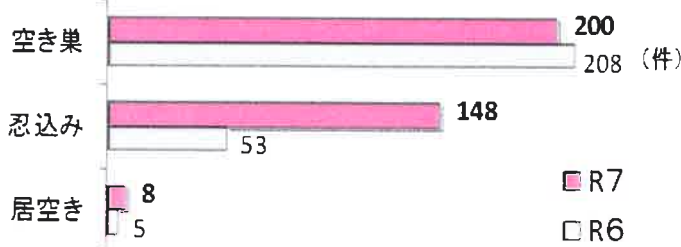

【自動車盗】					
認知件数			犯罪率		
順位	都道府県	件数	順位	都道府県	率
1位	愛知	292	1位	茨城	7.3
2位	埼玉	221	2位	群馬	5.7
3位	茨城	205	3位	栃木	5.2
※全国 1.5					

日頃からの防犯意識で犯罪被害の未然防止!

いばらき防犯ファイル R7 No.17

住宅侵入窃盗事件発生状況

令和7年3月末 356件(前年比+90件) ※ 暫定値

● 手口別発生状況