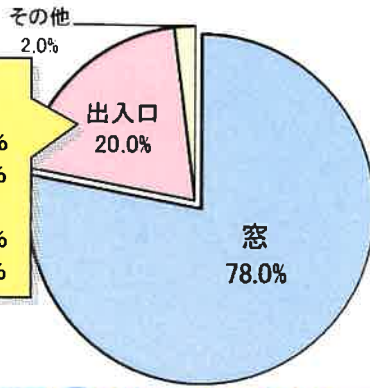

順位	都道府県	件数
1	東京	22,207
2	大阪	18,622
8	福岡	8,425
9	茨城	4,927
10	北海道	4,420

順位	都道府県	件数
1	大阪	212.5
2	群馬	207.7
3	茨城	174.4
4	沖縄	166.7
5	福岡	165.1
6	愛知	165.0

【住宅侵入窃盗】					
認知件数			犯罪率		
順位	都道府県	件数	順位	都道府県	率
1位	埼玉	458	1位	群馬	17.6
2位	千葉	382	2位	茨城	12.6
3位	茨城	356	3位	高知	12.3
※全国 3.6					

【自動車盗】					
認知件数			犯罪率		
順位	都道府県	件数	順位	都道府県	率
1位	愛知	292	1位	茨城	7.3
2位	埼玉	221	2位	群馬	5.7
3位	茨城	205	3位	栃木	5.2
※全国 1.5					

日頃からの防犯意識で犯罪被害の未然防止!

いばらき防犯ファイル R7 No.17

住宅侵入窃盗事件発生状況

令和7年3月末 356件(前年比+90件) ※ 暫定値

● 手口別発生状況

※【住宅侵入窃盗】

空き巣： 家人等が不在の住宅の屋内に侵入し金品を盗むこと
 忍込み： 夜間家人等の就寝時に住宅の屋内に侵入し、金品を盗むこと
 居空き： 家人等が在宅中に住宅の屋内に侵入し、金品を盗むこと

※ 住宅侵入窃盗の人口 10 万人当たりの認知件数 (犯罪率) は、12.6 件で全国ワースト 2 位 (1 位 群馬県 17.6 件) となっています。

● 特徴

【侵入手段・箇所】

◆ 空き巣

【侵入手段】

・窓
 ガラス破り 78.2%
 無施錠 19.2%

・出入口
 ガラス破り 22.5%
 無施錠 62.5%

◆ 忍込み

【侵入手段】

・窓
 ガラス破り 57.1%
 無施錠 41.0%

・出入口
 ガラス破り 10.0%
 無施錠 87.5%

防犯メモ

窓の3割弱、出入口の8割弱が無施錠の状態です。外出する際は、たとえ少しの時間でも、確実に鍵を掛けましょう。また、在宅中も鍵を掛ける習慣を付けましょう。