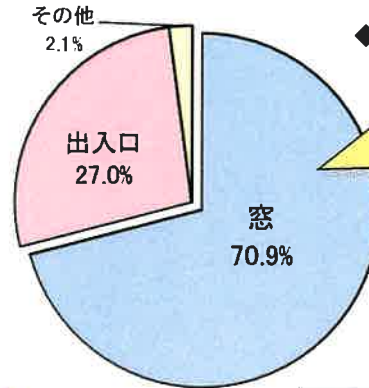

※【住宅侵入窃盗】

空き巣： 家人等が不在の住宅の屋内に侵入し金品を盗むこと
 忍込み： 夜間家人等の就寝時に住宅の屋内に侵入し、金品を盗むこと
 居空き： 家人等が在宅中に住宅の屋内に侵入し、金品を盗むこと

※ 住宅侵入窃盗の人口 10 万人当たりの認知件数 (犯罪率) は、12.6 件で全国ワースト 2 位 (1 位 群馬県 17.6 件) となっています。

● 特徴

【侵入手段・箇所】

◆ 空き巣

【侵入手段】

・窓
 ガラス破り 78.2%
 無施錠 19.2%

・出入口
 ガラス破り 22.5%
 無施錠 62.5%

◆ 忍込み

【侵入手段】

・窓
 ガラス破り 57.1%
 無施錠 41.0%

・出入口
 ガラス破り 10.0%
 無施錠 87.5%

防犯メモ

窓の3割弱、出入口の8割弱が無施錠の状態です。外出する際は、たとえ少しの時間でも、確実に鍵を掛けましょう。また、在宅中も鍵を掛ける習慣を付けましょう。