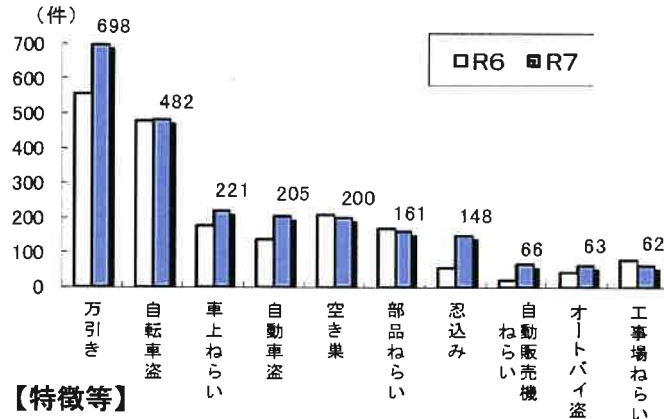

いばらき防犯ファイル R7 No.16

令和7年3月末の刑法犯認知件数 ※ 暫定値

1 包括罪種別

区分	令和7年3月末						
	刑法犯総数	凶悪犯	粗暴犯	窃盗犯	知能犯	風俗犯	その他
認知件数	4,927	27	319	3,813	242	41	485
前年比	171	-4	70	127	19	-23	-18
増減率(%)	3.6	-12.9	28.1	3.4	8.5	-35.9	-3.6

【包括罪種の区分】

- ・凶悪犯：殺人、強盗、放火、不同意性交等
- ・粗暴犯：暴行、傷害、脅迫、恐喝等
- ・窃盗犯：乗り物盗、(非)侵入盗等
- ・知能犯：詐欺、横領、汚職等
- ・風俗犯：賭博、わいせつ等

2 窃盗犯の主な手口

【特徴等】

- 令和7年3月末の刑法犯総数は、4,927件(前年比+171件)
包括罪種別では、窃盗犯が3,813件(前年比+127件)で最多
- 罪種(手口)別では、万引きが698件(前年比+140件)で最多
※増加数最多は、万引き+140件(認知件数698件)、減少数最多は、工事場ねらい-15件(認知件数62件)
- ニセ電話詐欺は、47件(オレオレ18件、架空料金請求17件等)で前年に比べ13件の増加
被害額は、2億6,365万4千円で、前年比2億2,219万5千円増加
*被害額: キャッシュカード手交型及びすり替え型におけるATM引出(窃取)額を含む