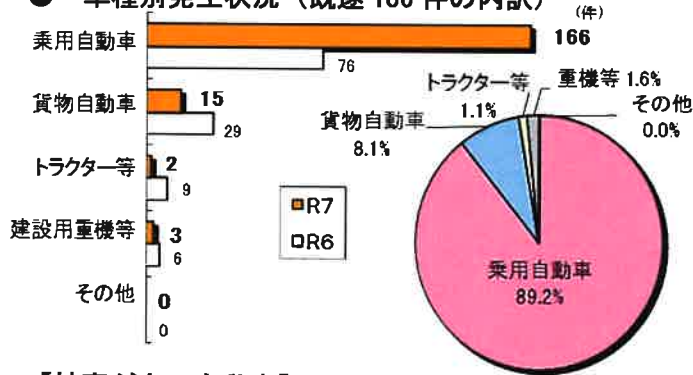

● 全国順位

認知件数		
順位	都道府県	認知件数
1位	愛知	292
2位	埼玉	221
3位	茨城	205

犯罪率		
順位	都道府県	犯罪率
1位	茨城	7.3
2位	群馬	5.7
3位	栃木	5.2
—	全国平均	1.5

※犯罪率：人口 10 万人当たりの認知件数

● 車種別発生状況 (既遂 186 件の内訳)

● エンジンキーの状態

【被害が多い自動車】

- ・乗用車：プリウス、ランドクルーザー、ハリアー、アルファード、C-HR、レクサスLX 等
- ・貨物車：キャリイ、キャンター