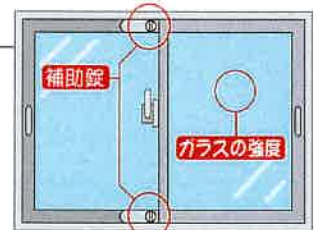

・窓
 ガラス破り 78.2%
 無施錠 19.2%

・出入口
 ガラス破り 22.5%
 無施錠 62.5%

◆ 忍込み

【侵入手段】

・窓
 ガラス破り 57.1%
 無施錠 41.0%

・出入口
 ガラス破り 10.0%
 無施錠 87.5%

防犯メモ

窓の3割弱、出入口の8割弱が無施錠の状態です。外出する際は、たとえ少しの時間でも、確実に鍵を掛けましょう。また、在宅中も鍵を掛ける習慣を付けましょう。

泥棒は、侵入に時間がかかるのを嫌がります。窓ガラスには**防犯フィルム**、サッシには**補助錠**等の対策を施しましょう。

センサーライトや防犯カメラ、警報器等の防犯装置を活用しましょう。

※防犯性能に優れた「CP マーク」表示のあるドアや窓などを取り付けることも被害の防止に効果的です。

「CP」Crime Prevention (防犯) の頭文字

いばらき防犯ファイル R7 No.18

令和7年3月末の自動車盗難事件認知状況 認知件数 205 件(前年比 +69 件) ※ 暫定値