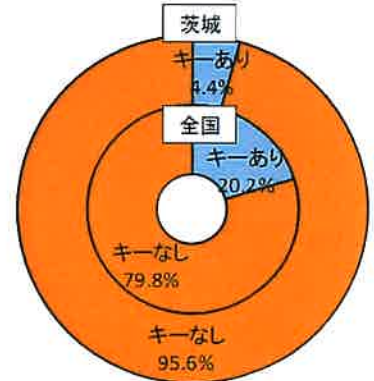

・窓
 ガラス破り 78.2%
 無施錠 19.2%

・出入口
 ガラス破り 22.5%
 無施錠 62.5%

◆ 忍込み

【侵入手段】

・窓
 ガラス破り 57.1%
 無施錠 41.0%

・出入口
 ガラス破り 10.0%
 無施錠 87.5%

防犯メモ

窓の3割弱、出入口の8割弱が無施錠の状態です。外出する際は、たとえ少しの時間でも、確実に鍵を掛けましょう。また、在宅中も鍵を掛ける習慣を付けましょう。

● 全国順位

認知件数		
順位	都道府県	認知件数
1位	愛知	292
2位	埼玉	221
3位	茨城	205

犯罪率		
順位	都道府県	犯罪率
1位	茨城	7.3
2位	群馬	5.7
3位	栃木	5.2
—	全国平均	1.5

※犯罪率：人口 10 万人当たりの認知件数

● 車種別発生状況 (既遂 186 件の内訳)

● エンジンキーの状態

【被害が多い自動車】

- ・乗用車：プリウス、ランドクルーザー、ハリアー、アルファード、C-HR、レクサスLX 等
- ・貨物車：キャリイ、キャンター