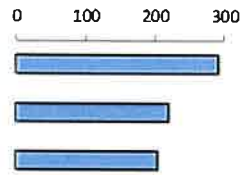

いばらき防犯ファイル R7 No.18

令和7年3月末の自動車盗難事件認知状況 認知件数 205 件(前年比 +69 件) ※ 暫定値

● 全国順位

認知件数		
順位	都道府県	認知件数
1位	愛知	292
2位	埼玉	221
3位	茨城	205