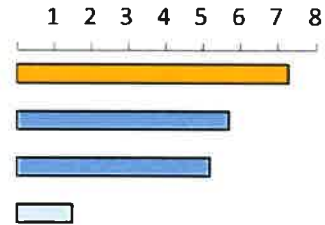

犯罪率		
順位	都道府県	犯罪率
1位	茨城	7.3
2位	群馬	5.7
3位	栃木	5.2
—	全国平均	1.5