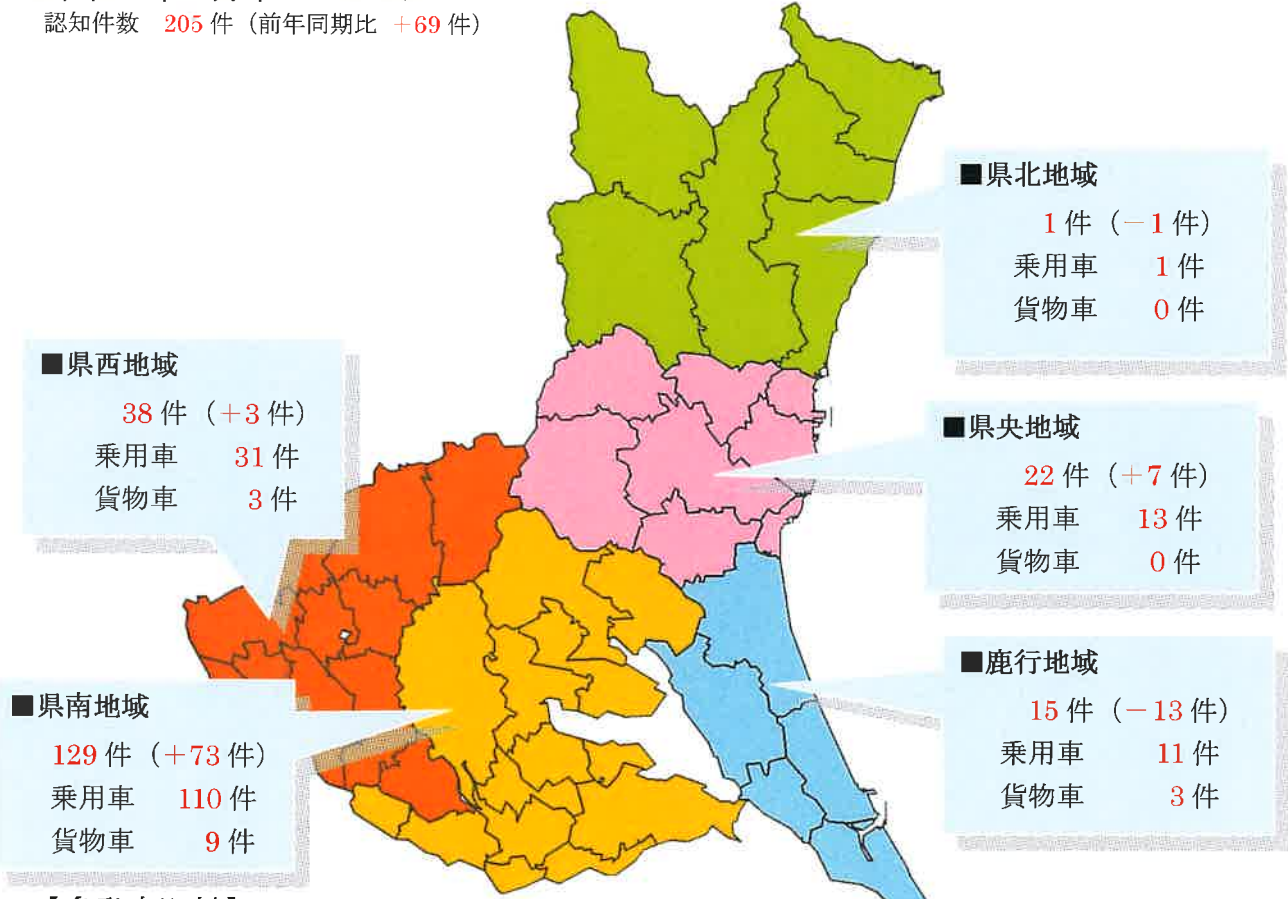

● 全国順位

認知件数		
順位	都道府県	認知件数
1位	愛知	292
2位	埼玉	221
3位	茨城	205

犯罪率		
順位	都道府県	犯罪率
1位	茨城	7.3
2位	群馬	5.7
3位	栃木	5.2
—	全国平均	1.5

※犯罪率：人口 10 万人当たりの認知件数

● 車種別発生状況 (既遂 186 件の内訳)

● エンジンキーの状態

【被害が多い自動車】

- ・乗用車：プリウス、ランドクルーザー、ハリアー、アルファード、C-HR、レクサスLX 等
- ・貨物車：キャリイ、キャンター

※イモビライザ搭載車も多数被害に遭っています。

ドアロックだけでは愛車を守れません！
万全な防犯対策で被害を未然に防ぎましょう！

いばらき防犯ファイル R.7 No.19

自動車盗地域別認知状況

●令和7年3月末 ※暫定値
認知件数 205件 (前年同期比 +69件)

【※地域は、警察署の位置を基準】

【多発市町村】

地域	市町村	認知件数	乗用車	貨物車
県南	つくば市	61件	54件	1件
県南	土浦市	26件	25件	0件
県央	水戸市	15件	8件	0件
県南	牛久市	11件	9件	0件
県西	常総市	8件	6件	0件
県南	龍ヶ崎市	7件	5件	2件