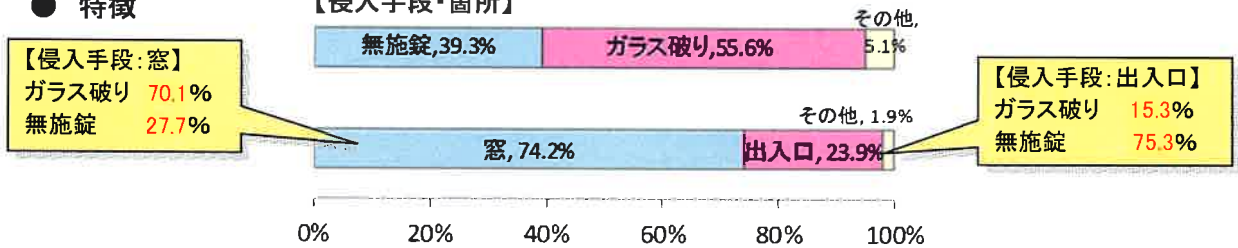

順位	都道府県	件数
1	東京	22,207
2	大阪	18,622
8	福岡	8,425
9	茨城	4,927
10	北海道	4,420

順位	都道府県	件数
1	大阪	212.5
2	群馬	207.7
3	茨城	174.4
4	沖縄	166.7
5	福岡	165.1
6	愛知	165.0

【住宅侵入窃盗】					
認知件数			犯罪率		
順位	都道府県	件数	順位	都道府県	率
1位	埼玉	458	1位	群馬	17.6
2位	千葉	382	2位	茨城	12.6
3位	茨城	356	3位	高知	12.3
※全国 3.6					

【自動車盗】					
認知件数			犯罪率		
順位	都道府県	件数	順位	都道府県	率
1位	愛知	292	1位	茨城	7.3
2位	埼玉	221	2位	群馬	5.7
3位	茨城	205	3位	栃木	5.2
※全国 1.5					

日頃からの防犯意識で犯罪被害の未然防止!

いばらき防犯ファイル R7 No.17

住宅侵入窃盗事件発生状況

令和7年3月末 356件(前年比+90件) ※ 暫定値

● 手口別発生状況

※【住宅侵入窃盗】

空き巣： 家人等が不在の住宅の屋内に侵入し金品を盗むこと
 忍込み： 夜間家人等の就寝時に住宅の屋内に侵入し、金品を盗むこと
 居空き： 家人等が在宅中に住宅の屋内に侵入し、金品を盗むこと

※ 住宅侵入窃盗の人口 10 万人当たりの認知件数 (犯罪率) は、12.6 件で全国ワースト 2 位 (1 位 群馬県 17.6 件) となっています。

● 特徴

【侵入手段・箇所】

◆ 空き巣

【侵入手段】