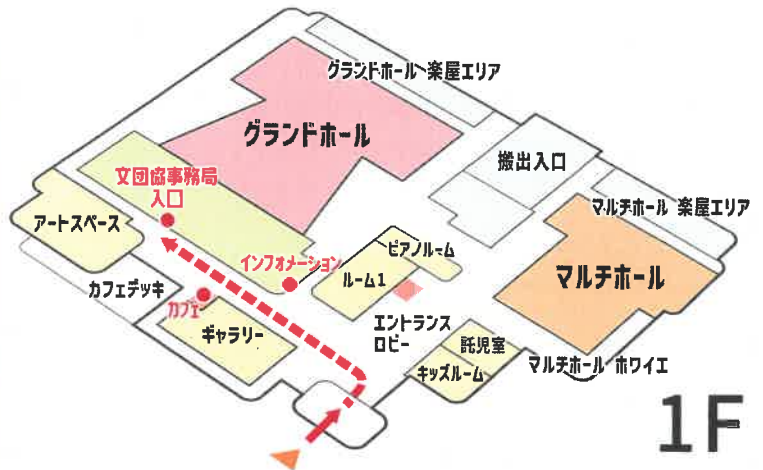

苦小牧市文化団体協議会

No.140

題字：大坪翠山

令和8年6月1日

苦小牧市文化団体協議会事務局が、移転しました

文団協事務局が苦小牧市民文化ホール ART CUBES内に移転いたしました。
メール・電話番号等に変更はございません。

市民文化ホールの入口は、駐車場から見て、建物左側にあるARTCUBESと書かれているところの旧市民会館側にあります。文団協事務局は、入って左を向き、インフォメーションを通り過ぎ、左手に見えてくるカフェも通り過ぎると見えてきます。カフェの斜め向かいが事務局です。

市民文化ホール駐車場について

<p>1 入庫</p> <ul style="list-style-type: none"> ●入口カメラで車両ナンバーを撮影します。 ●駐車券はございません。ご自身で入庫時刻・車両ナンバーを確認してください。 	<p>2 施設ご利用時</p> <ul style="list-style-type: none"> ●サービス券を受け取ります。
<p>3 駐車料金の精算</p> <ul style="list-style-type: none"> ●ご乗車前に事前精算機で精算します。 <p>① 車両ナンバー入力</p> <p>② 車両を選択</p> <p>③ サービス券をかざす</p>	<p>4 出庫</p> <ul style="list-style-type: none"> ●出口カメラで出庫済みとして認識します。