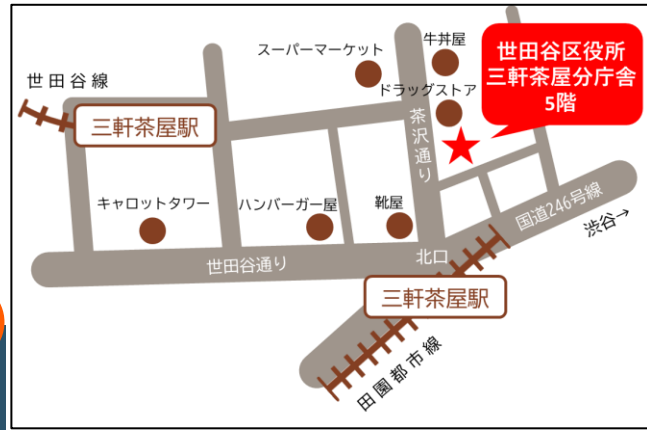

☎ 03-5779-8222

✉ y-setagaya@roukyou.gr.jp

働くことに悩んでいませんか？
お気軽にお問い合わせください！