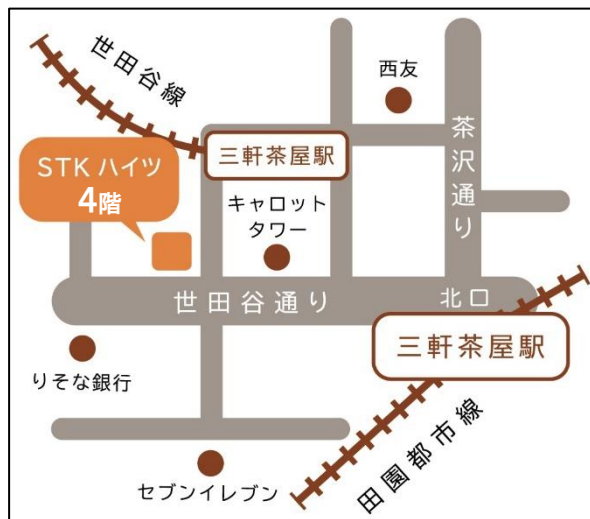

☎ 03-5779-8222

✉ y-setagaya@roukyou.gr.jp

働くことに悩んでいませんか？
お気軽にお問い合わせください！