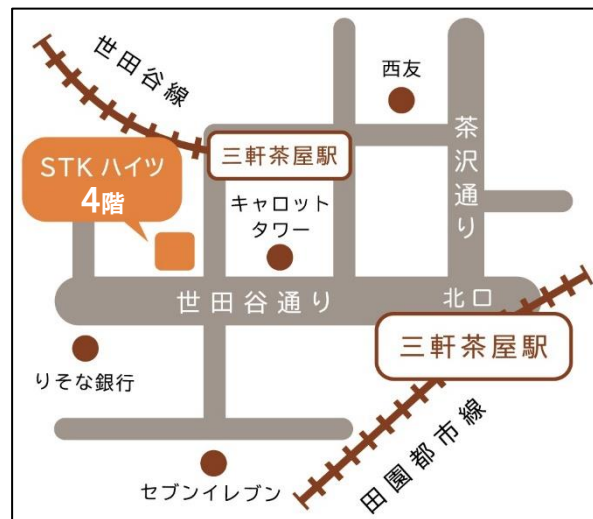

☎ 03-5779-8222

✉ y-setagaya@roukyou.gr.jp

働くことに悩んでいませんか？
お気軽にお問い合わせください！