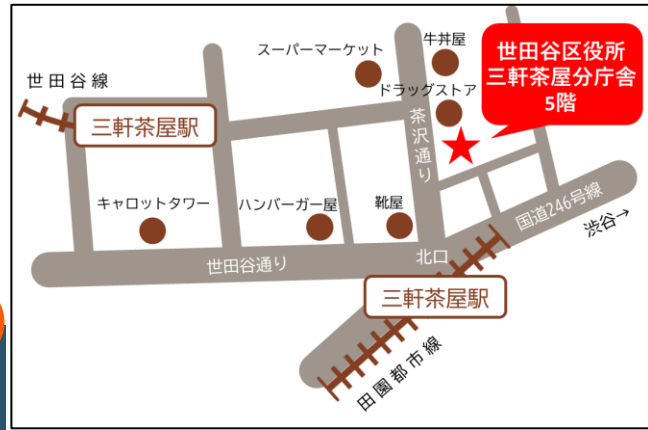

働くことに悩んでいませんか？
お気軽にお問い合わせください！