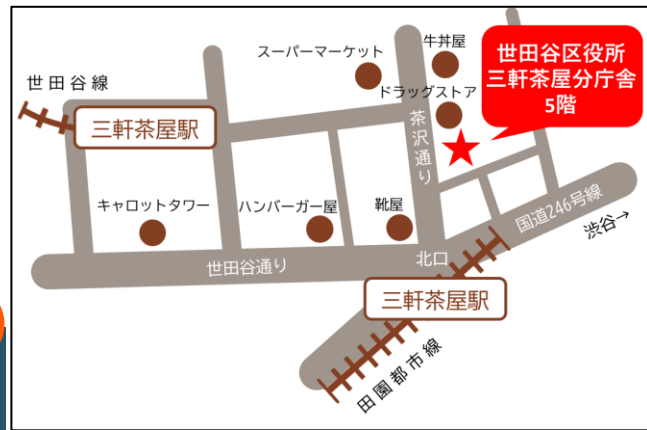

☎ 03-5779-8222

✉ y-setagaya@roukyou.gr.jp

働くことに悩んでいませんか？
お気軽にお問い合わせください！