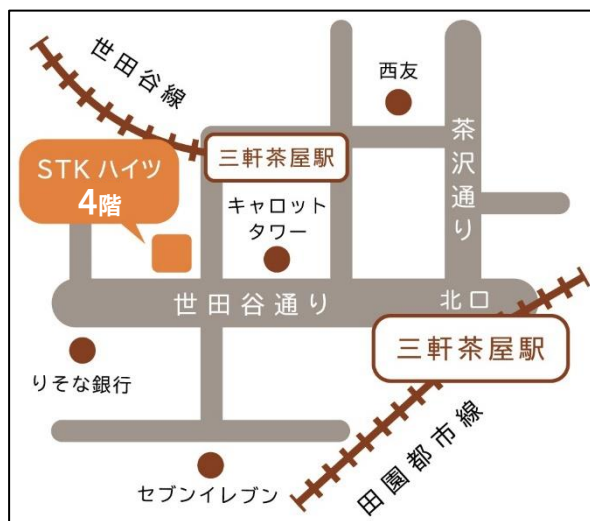

☎ 03-5779-8222

✉ y-setagaya@roukyou.gr.jp

働くことに悩んでいませんか？
お気軽にお問い合わせください！