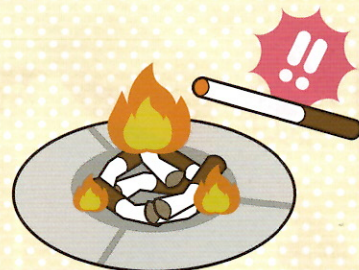

本田消防署管内
令和6年中

火災原因で多いのは?

1位 放火・疑い 17件

- ◎燃えやすいものを外に置かない
- ◎ゴミは決められた収集日の決められた時間に出す

2位 たばこ 14件

- ◎たばこを吸いながら歩かない
- ◎確実に火を消す

3位 ガステーブル等 7件

- ◎料理中はガステーブルから離れない
- ◎燃えやすいものが近くにはないか周囲を確認

住宅用火災警報器で火災の早期発見を!

効果 未設置の場合と比べて、死者数が4分の1以下

交換 設置後10年を目安に交換 **点検** 半年に1回は点検

もしも火災が発生したら…

※左から消火器、住宅用消火器、エアゾール式簡易消火具

持っていますか？

マイ消火器

万が一、火災が発生しても
消火器具を使用した場合は
約8割が**被害軽減**
につながっています。