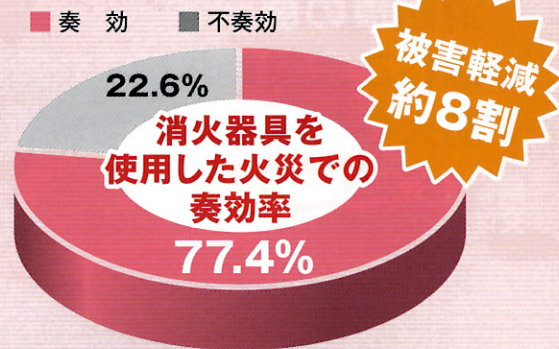

本田消防署管内
令和6年中

火災原因で多いのは?

1位 放火・疑い 17件

- ◎燃えやすいものを外に置かない
- ◎ゴミは決められた収集日の決められた時間に出す

2位 たばこ 14件

- ◎たばこを吸いながら歩かない
- ◎確実に火を消す

3位 ガステーブル等 7件

- ◎料理中はガステーブルから離れない
- ◎燃えやすいものが近くにはないか周囲を確認

住宅用火災警報器で火災の早期発見を!

効果 未設置の場合と比べて、死者数が4分の1以下

交換 設置後10年を目安に交換 **点検** 半年に1回は点検

もしも火災が発生したら…

※左から消火器、住宅用消火器、エアゾール式簡易消火具

持っていますか？

マイ消火器

万が一、火災が発生しても
消火器具を使用した場合は
約8割が**被害軽減**
につながっています。

訓練棟

都民相談室

夜間の様子

ほんでん消防フェスティバル

～みんなで火の用心～

日時 令和7年 **3月1日(土)**

午前10時から午後3時まで

場所 **青戸平和公園** (葛飾区青戸四丁目23番1号)