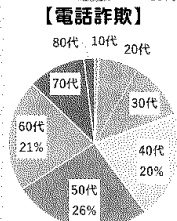

シニア世代の安全・安心

電話・SNS詐欺から身を守りましょう

日々を平穩にしかも楽しく、いきいきと過ごしたいと思う私たちシニア世代ですが、その平穩を破ろうとするリスク（危険や損失が生じる可能性）が潜んでいます。

最たるものが電話やSNSを使った詐欺です。自分には、関係ないと思わないで実態について知り、対策しましょう！

統計史上、最悪の被害額!!

福岡県内では、令和7年なんと54.9億円の電話詐欺の被害が出ています。久留米市では、認知件数38件で約8,500万円の被害です。

被害者は60~80代が過半数

年代別では、被害者は60~80代で過半数以上を占めています。性別で見ると、半数以上が女性です。

警官をかたった手口による被害が急増しています

最近の電話詐欺は、言葉だけでなく逮捕状のような画像や警察官のような服装を見せ、視覚的にも信じ込ませています。犯人は、被害者に対し、恐怖や不安をおおることで、冷静な判断力を奪い、金銭をだまし取っています。