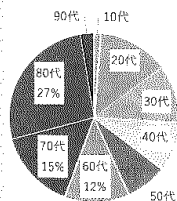

シニア世代の安全・安心

電話・SNS詐欺から身を守りましょう

日々を平穩にしかも楽しく、いきいきと過ごしたいと思う私たちシニア世代ですが、その平穩を破ろうとするリスク（危険や損失が生じる可能性）が潜んでいます。

最たるものが電話やSNSを使った詐欺です。自分には、関係ないと思わないで実態について知り、対策しましょう！

統計史上、最悪の被害額!!

福岡県内では、令和7年なんと54.9億円の電話詐欺の被害が出ています。久留米市では、認知件数38件で約8,500万円の被害です。

被害者は60~80代が過半数

年代別では、被害者は60~80代で過半数以上を占めています。性別で見ると、半数以上が女性です。

警官をかたった手口による被害が急増しています

最近の電話詐欺は、言葉だけでなく逮捕状のような画像や警察官のような服装を見せ、視覚的にも信じ込ませています。犯人は、被害者に対し、恐怖や不安をおおることで、冷静な判断力を奪い、金銭をだまし取っています。