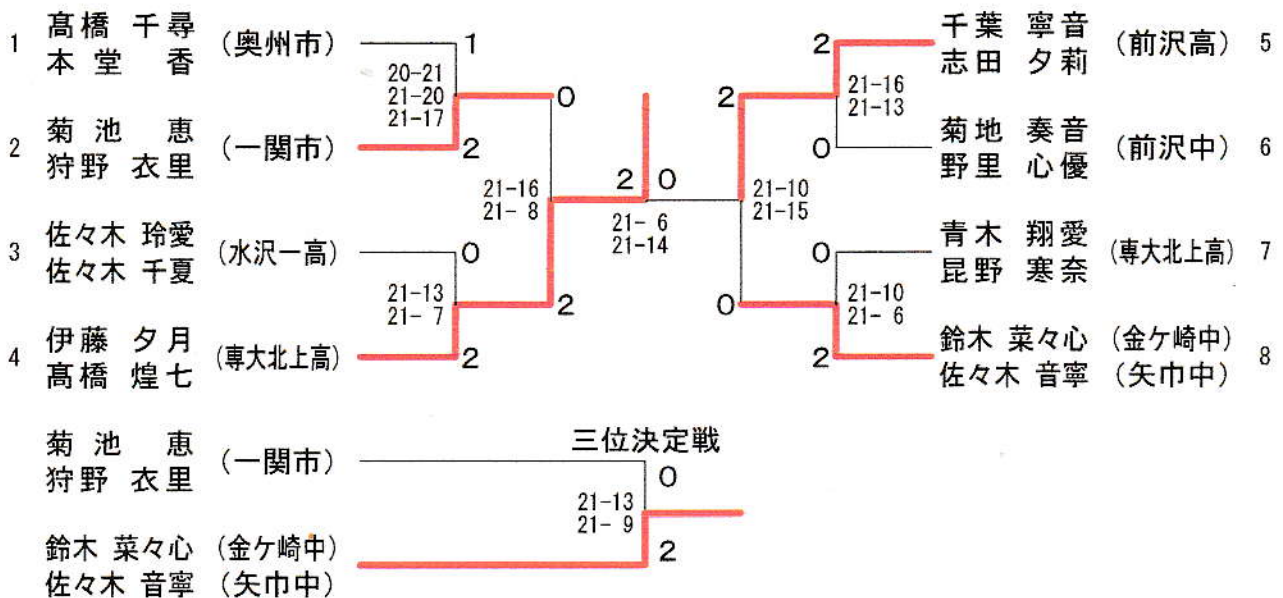

第47回奥州市オープンバドミントン大会【1部女子ダブルス】

令和8年3月22日 奥州市総合体育館（Zアリーナ）

1部女子ダブルス(1WD) 1ブロック	高本	橋堂	及田	川澤	青昆	木野	勝敗	順位
高橋 千尋 本堂 香 (奥州市)			○		○		M 2-0 G 4-0 P 60-25	1
及川 ゆづ叶 田澤 奈津希 (水沢商高)	×				×		M 0-2 G 0-4 P 23-60	3
青木 翔愛 昆野 寒奈 (専大北上高)	×	○					M 1-1 G 2-2 P 48-46	2

1部女子ダブルス(1WD) 2ブロック	伊高	藤橋	向鈴	當木	菊野	地里	勝敗	順位
伊藤 夕月 高橋 煌七 (専大北上高)			○		○		M 2-0 G 4-0 P 60-25	1
向當 莉那 鈴木 理恩 (水沢高)	×				×		M 0-2 G 1-4 P 45-72	3
菊地 奏音 野里 心優 (前沢中)	×	○					M 1-1 G 2-3 P 55-63	2

1部女子ダブルス(1WD) 3ブロック	千葉	業田	佐々木	阿平	部野	勝敗	順位	
千葉 寧音 志田 夕莉 (前沢高)			○		○		M 2-0 G 4-0 P 60-32	1
佐々木 玲愛 佐々木 千夏 (水沢一高)	×				○		M 1-1 G 2-3 P 57-65	2
阿部 真歩 平野 七海 (専大北上高)	×	×					M 0-2 G 1-4 P 48-68	3

1部女子ダブルス(1WD) 4ブロック	菊池	池野	菊池	池田	鈴木	木佐	勝敗	順位
菊池 恵 狩野 衣里 (一関市)			○		×		M 1-1 G 2-3 P 57-64	2
菊池 来夢 藤田 俐沙 (専大北上高)	×				×		M 0-2 G 1-4 P 53-72	3
鈴木 菜々心 (金ヶ崎中) 佐々木 音寧 (矢巾中)	○	○					M 2-0 G 4-0 P 60-34	1

1部女子ダブルス(1WD) 決勝トーナメント