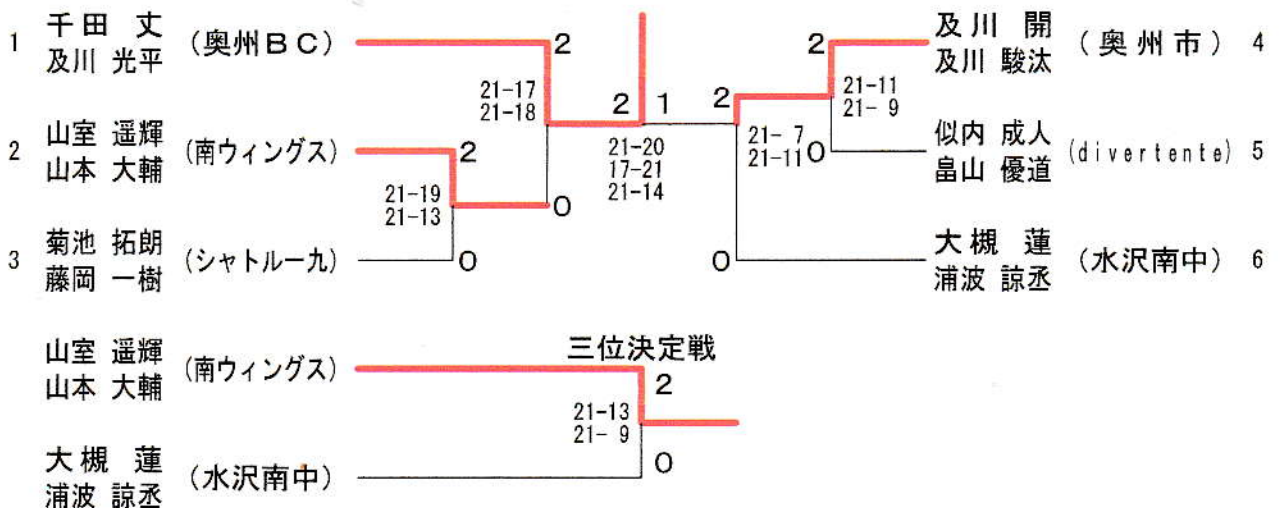

第47回奥州市オープンバドミントン大会【3部男子ダブルス】

令和8年3月22日 奥州市総合体育館（Zアリーナ）

3部男子ダブルス(3MD) 1ブロック	千田 及川	田川 及川	及川 佐々木	川 佐々木	有菅 菅原	住原 菅原	勝敗	順位
千田 丈 及川 光平 (奥州BC)			○	○	M 2-0 G 4-0 P 60-10		1	
及川 竜旺 佐々木 崇弥 (黒沢尻北高)	×	X-			M 0-2 G 0-4 P 0-60	×	3	
有住 桜空 菅原 快晟 (金ヶ崎中)	×	○			M 1-1 G 2-2 P 40-30	○	2	

3部男子ダブルス(3MD) 2ブロック	シリアコ 三浦	山室 山本	山室 山本	松野 竹澤	野藤 藤巻	地巻 藤巻	勝敗	順位
シリアコ ジェシー 三浦 祐 (東京エレクトロン)		×	○	○	M 2-1 G 4-2 P 74-63		2	
山室 遥輝 山本 大輔 (南ウイングス)	○			○	M 3-0 G 6-0 P 90-56	○	1	
松野 遥人 竹澤 幸世 (西和賀高)	×	×			M 0-3 G 0-6 P 40-90	×	4	
菊地 王雅 藤巻 結斗 (金ヶ崎中)	×	×	○		M 1-2 G 2-4 P 78-73	○	3	

3部男子ダブルス(3MD) 3ブロック	菊池 藤岡	池岡 長谷川	遠藤 長谷川	藤原 長谷川	菅原 長谷川	勝敗	順位
菊池 拓朗 藤岡 一樹 (シャトルー九)		○	○		M 2-0 G 4-0 P 60-32		1
遠藤 奏 長谷川 和泉 (水沢高)	×			×	M 0-2 G 0-4 P 38-60	×	3
菅原 悠汰 長谷川 友信 (黒沢尻北高)	×	○			M 1-1 G 2-2 P 45-51	○	2

3部男子ダブルス(3MD) 4ブロック	及川 及川	緒方 シリアコ	方 シリアコ	佐々木 菊地	勝敗	順位	
及川 開 及川 駿汰 (奥州市)		○	○		M 2-0 G 4-0 P 60-24		1
緒方 健介 シリアコ 陸来 (東京エレクトロン)	×			×	M 0-2 G 0-4 P 27-60	×	3
佐々木 遥真 菊地 勇吹 (金ヶ崎中)	×	○			M 1-1 G 2-2 P 41-44	○	2

3部男子ダブルス(3MD) 5ブロック	似内 畠山	内山 優道	立崎 佐藤	崎藤 佐藤	猪苗代 及川	勝敗	順位
似内 成人 畠山 優道 (divertente)		○	○		M 2-0 G 4-0 P 60-43		1
立崎 海翔 佐藤 大河 (黒沢尻北高)	×			○	M 1-1 G 2-3 P 55-69	○	2
猪苗代 大輔 及川 琉生 (奥州BC)	×	×			M 0-2 G 1-4 P 66-69	×	3

3部男子ダブルス(3MD) 6ブロック	村上 高橋	上橋 広明	大塚 松田	大塚 松田	大槻 浦波	機波 諒丞	勝敗	順位
村上 利弥 高橋 広明 (南ウイングス)		×	×		M 0-2 G 0-4 P 0-60		3	
大塚 琉斐 松田 英士 (西和賀高)	○			×	M 1-1 G 3-2 P 63-41	×	2	
大槻 蓮 浦波 諒丞 (水沢南中)	○	○			M 2-0 G 4-1 P 71-33	○	1	

3部男子ダブルス(3MD) 決勝トーナメント