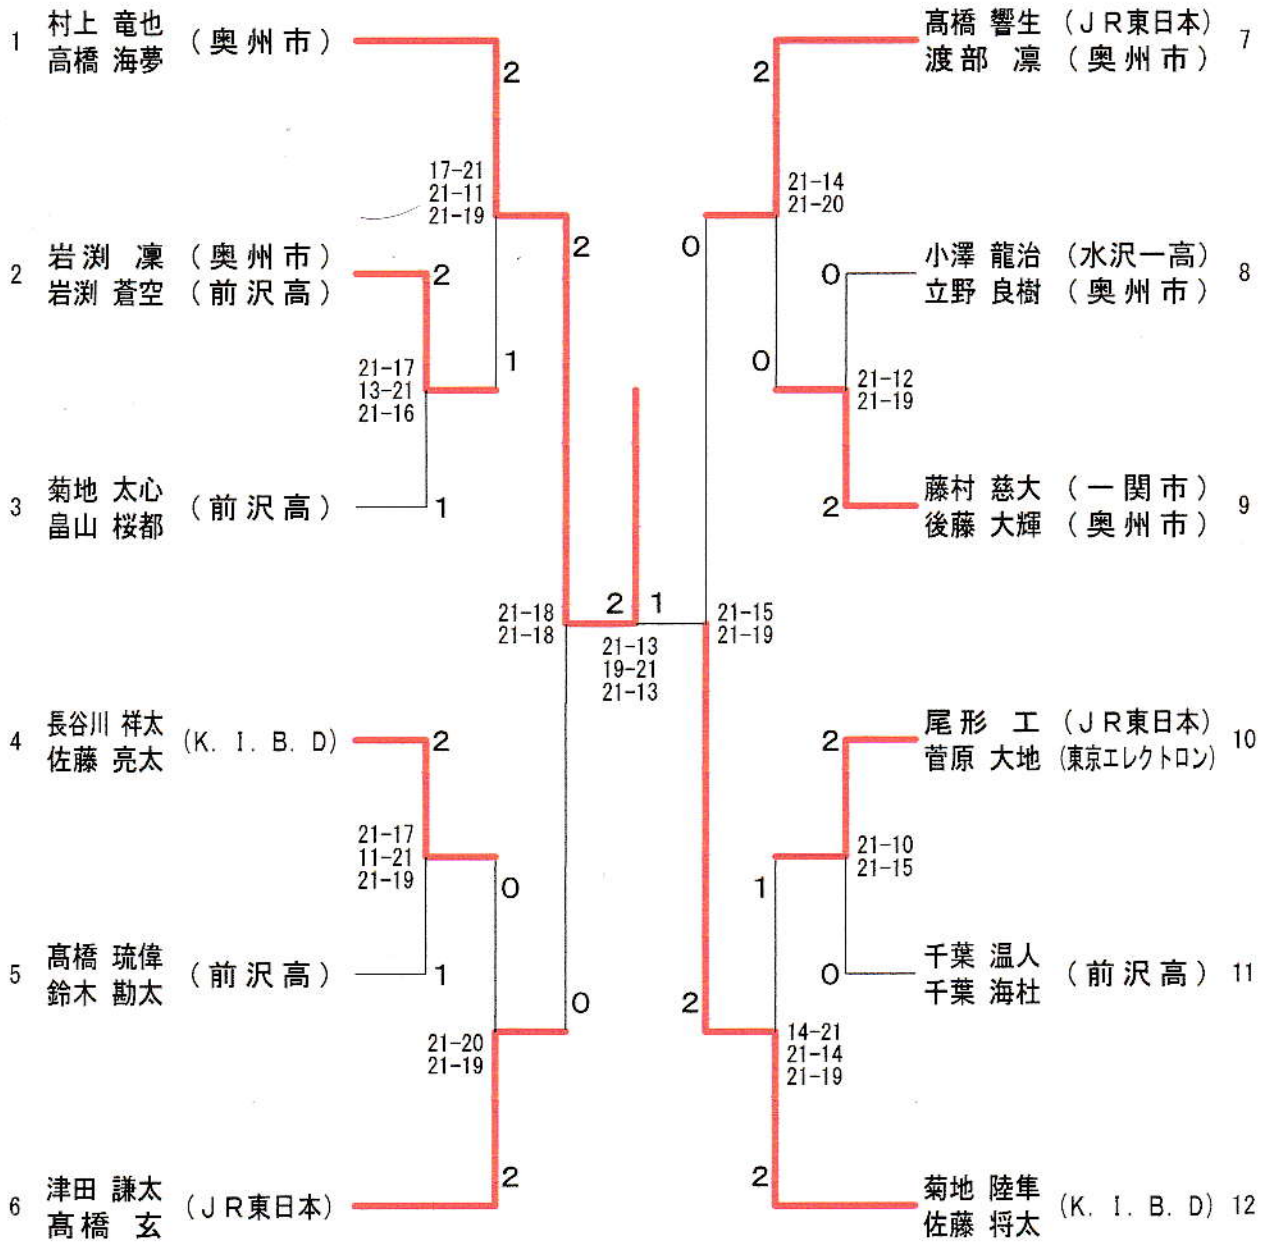

第47回奥州市オープンバドミントン大会結果【最終日】

2026.03.22 奥州市総合体育館（Zアリーナ）

種 目	優 勝	準 優 勝	三 位	四 位	参加数
1部男子複(1MD)	むらかみ たつや 村上 竜也 たかはし かいむ 高橋 海夢 (奥州市)	きくち りくと 菊地 陸隼 さとう しょうた 佐藤 将太 (K. I. B. D)	たかはし ひびき 高橋 響生 わたなべ りん 渡部 凜 (JR東日本・奥州市)	つだ けんた 津田 謙太 たかはし げん 高橋 玄 (JR東日本)	36
2部男子複(2MD)	きくち かずき 菊地 一希 たかはし よしゆき 高橋 義幸 (奥州市)	てるい しょうや 照井 翔也 かぶとや とうご 甲谷 稲悟 (湯口クラブ)	すがわら やまと 菅原 倭 あさぬま りゅういちろう 浅沼 竜一郎 (水沢中コーチ・奥州市)	はたけやま はるき 畠山 春樹 ひらか そう 平賀 奏 (湯口クラブ)	47
3部男子複(3MD)	ちだ たける 千田 丈 おいかわ こうへい 及川 光平 (奥州BC)	おいかわ はるき 及川 開 おいかわ しゅんた 及川 駿汰 (奥州市)	やまむろ はるき 山室 遥輝 やまもと だいすけ 山本 大輔 (南ウィングス)	おおつき れん 大槻 蓮 うらなみ りょうすけ 浦波 諒丞 (水沢南中)	19
1部女子複(1WD)	いとう ゆづき 伊藤 夕月 たかはし きな 高橋 煌七 (専大北上高)	ちば ねね 千葉 寧音 しだ ゆうり 志田 夕莉 (前沢高)	すずき ななみ 鈴木 菜々心 ささき ねね 佐々木 音寧 (金ヶ崎中・矢巾中)	きくち めぐみ 菊池 恵 かりの えり 狩野 衣里 (一関市)	12
2部女子複(2WD)	ささき あん 佐々木 杏 ちば みう 千葉 みう (水沢一高)	おいかわ ゆめ 及川 結夢 ちだ ゆうか 千田 優華 (東水沢中)	ほし みれい 星 実伶 きくち あき 菊池 亜季 (水沢一高)	たかはし いくみ 高橋 郁美 さとう きみか 佐藤 公佳 (PPC)	29
3部女子複(3WD)	きくち まゆみ 菊池 真由美 さとう みきこ 佐藤 美希子 (ゆる部)	しばた はぐみ 柴田 育実 よしだ まな 吉田 真菜 (黒沢尻北高)	おのでら ゆうな 小野寺 結己 なかむら のあ 中村 栞愛 (金ヶ崎中)	なかむら みかこ 中村 美香子 たなか ゆか 田中 由香 (シュパース!)	10
中学校女子団体 (WC)	胆沢BFC	水沢南中学校A	前沢中学校	江刺第一中学校A	16

第47回奥州市オープンバドミントン大会【1部男子ダブルス】

令和8年3月22日 奥州市総合体育館（Zアリーナ）

1部男子ダブルス(1MD) 決勝トーナメント

第47回奥州市オープンバドミントン大会【1部男子ダブルス】

令和8年3月22日 奥州市総合体育館（Zアリーナ）

1部男子ダブルス(1MD) 1ブロック	村高	上橋	今森	野山	只藤	野平	勝敗	順位
村上 竜也 (奥州市) 高橋 海夢 (奥州市)			○		○		M 2-0 G 4-0 P 60-18	1
今野 僚 (黒沢尻北高) 森山 蒼志 (黒沢尻北高)	×				○		M 1-1 G 2-2 P 38-49	2
只野 佑 (専大北上高) 藤平 寿樹 (専大北上高)	×	×					M 0-2 G 0-4 P 29-60	3