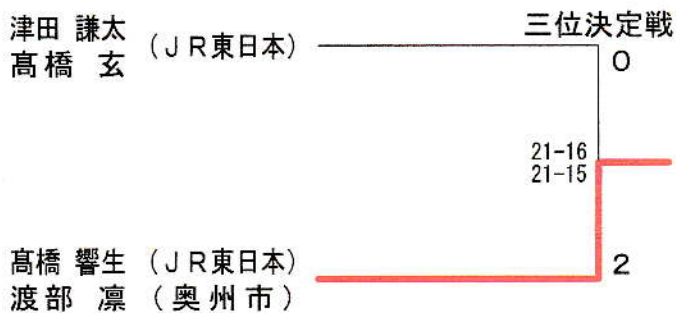

第47回奥州市オープンバドミントン大会【1部男子ダブルス】

令和8年3月22日 奥州市総合体育館（Zアリーナ）

1部男子ダブルス(1MD) 決勝トーナメント