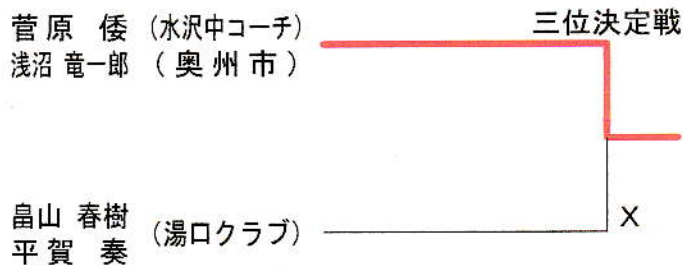

第47回奥州市オープンバドミントン大会【2部男子ダブルス】

令和8年3月22日 奥州市総合体育館（Zアリーナ）

2部男子ダブルス(2MD) 決勝トーナメント