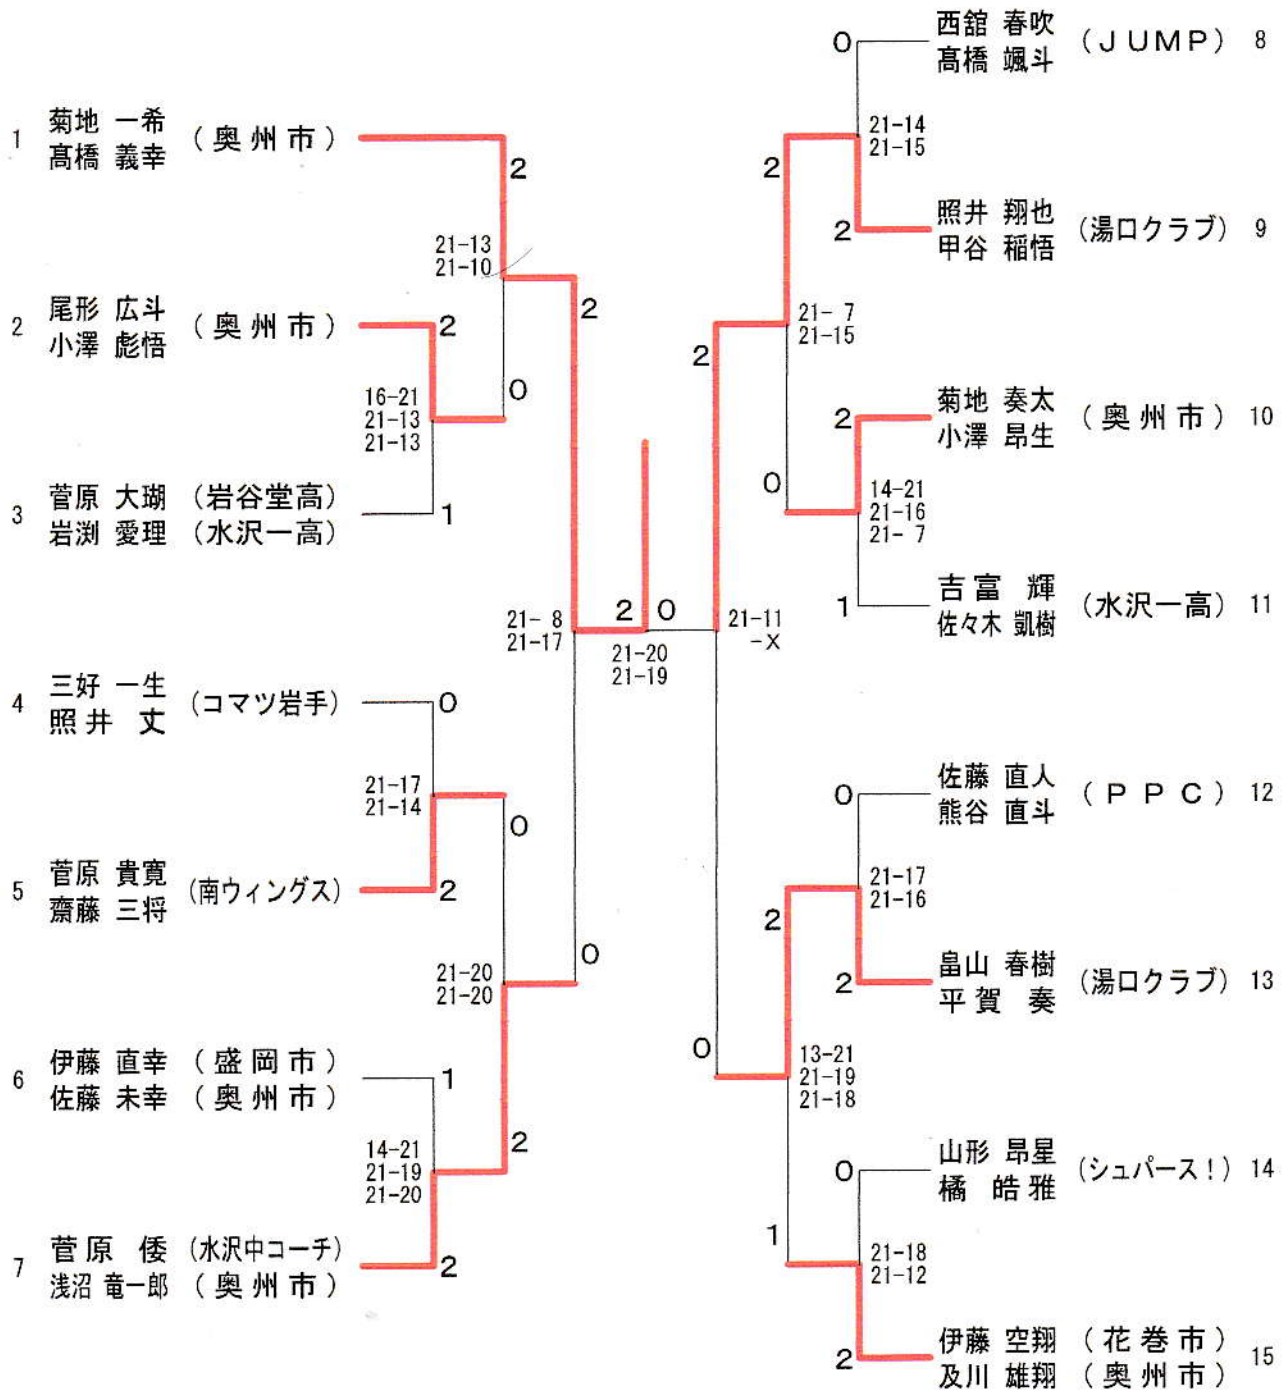

第47回奥州市オープンバドミントン大会【2部男子ダブルス】

令和8年3月22日 奥州市総合体育館（Zアリーナ）

2部男子ダブルス(2MD) 決勝トーナメント