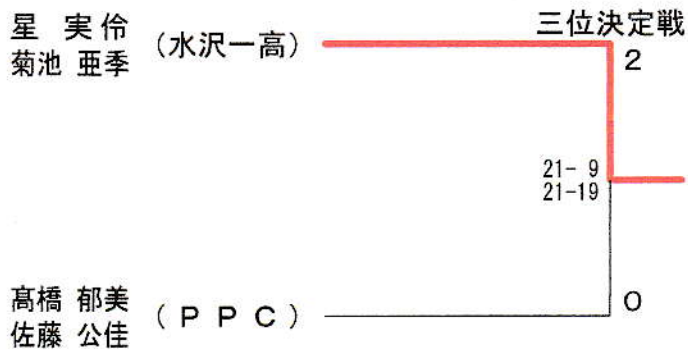

第47回奥州市オープンバドミントン大会【2部女子ダブルス】

令和8年3月22日 奥州市総合体育館（Zアリーナ）
2部女子ダブルス(2WD) 決勝トーナメント