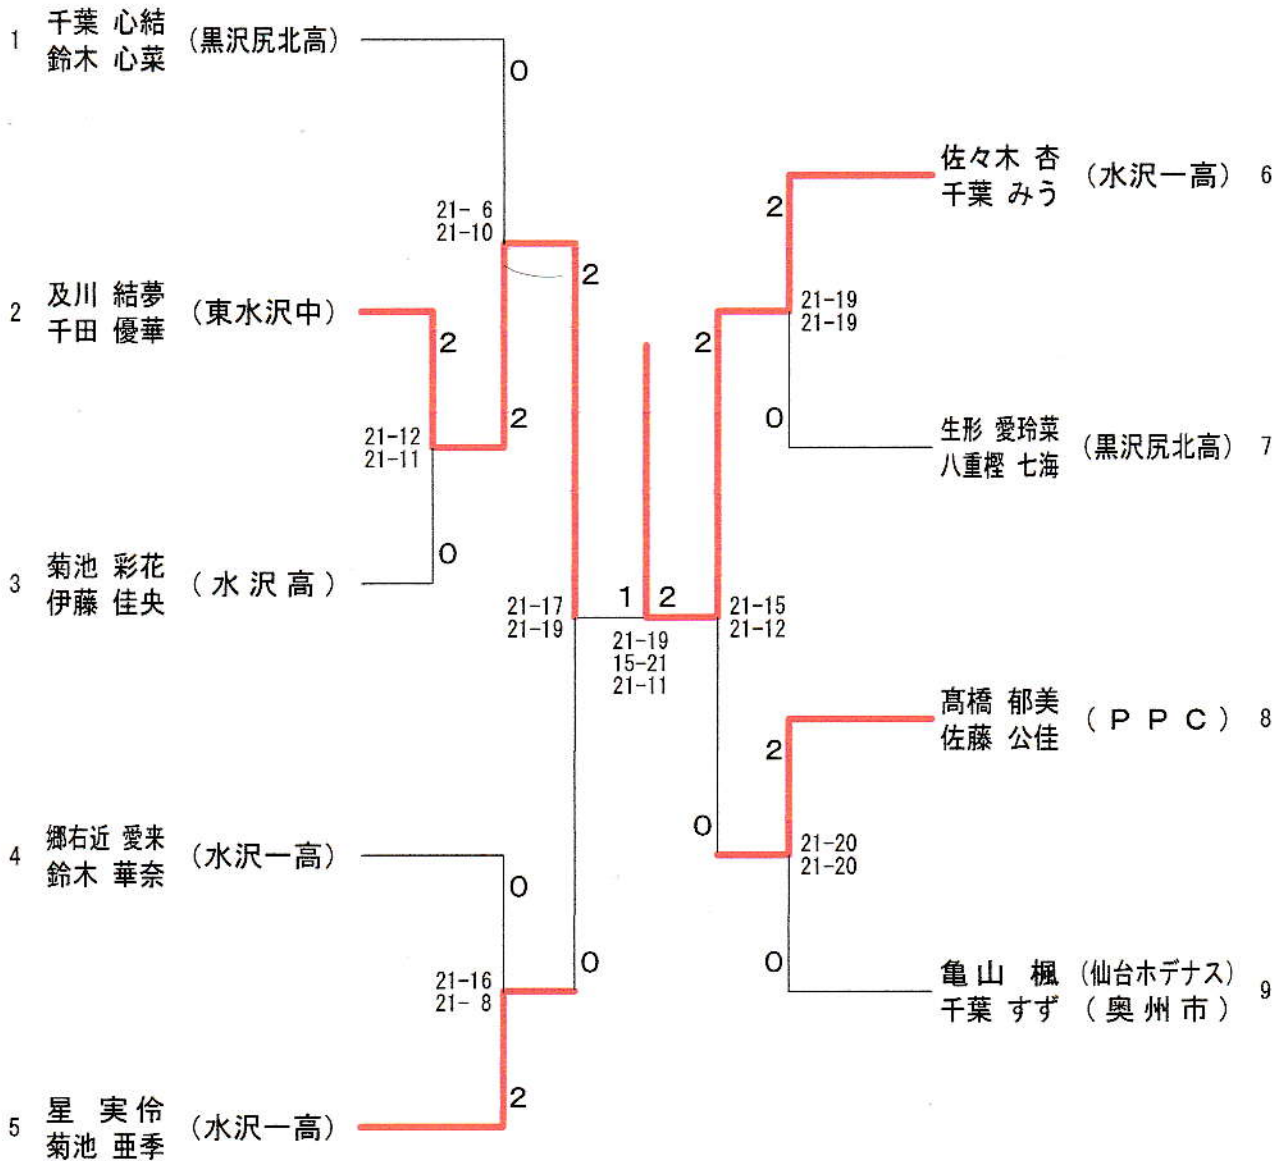

第47回奥州市オープンバドミントン大会【2部女子ダブルス】

令和8年3月22日 奥州市総合体育館（Zアリーナ）
2部女子ダブルス(2WD) 決勝トーナメント