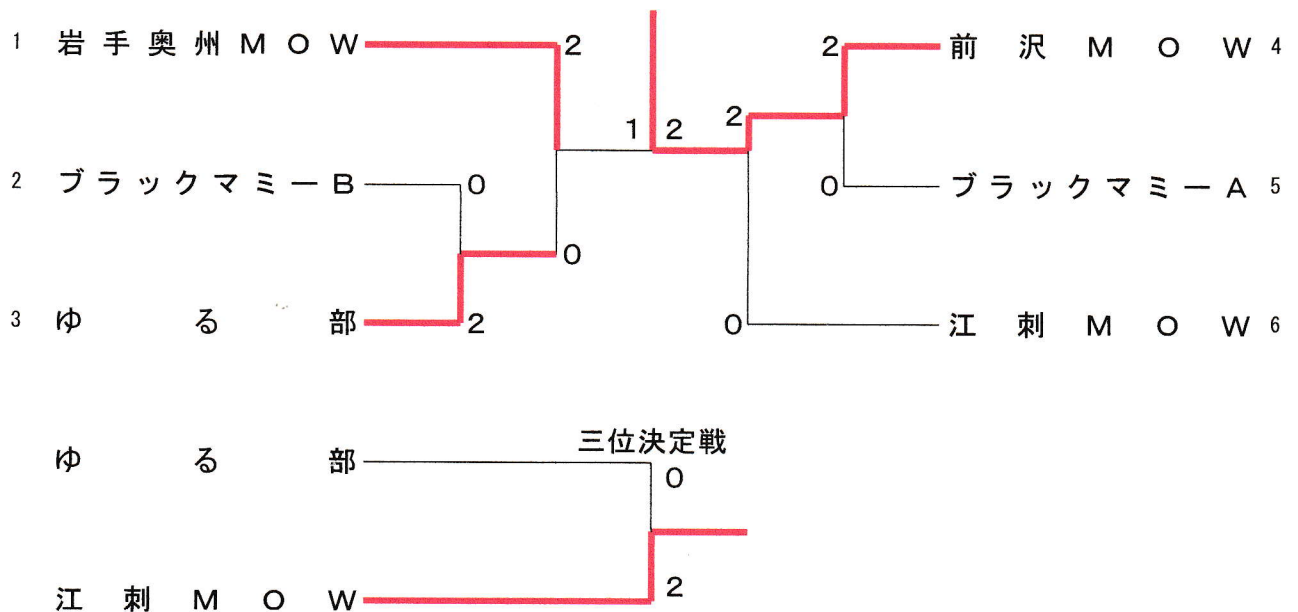

第37回及川スポーツ杯レディース団体バドミントン大会

2023年6月25日 奥州市 水沢体育館

一般女子団体 (D) A ブロック	岩手奥州MOW	ブラックマミー-B	前沢MOW	勝 敗	順 位
岩手奥州MOW		○ 3-0 G 6-0 P 126-30	○ 2-1 G 4-3 P 132-130	M 5-1 G 10-3 P 258-160	1
ブラックマミー-B	× 0-3 G 0-6 P 30-126		× 0-3 G 0-6 P 30-126	M 0-6 G 0-12 P 60-252	3
前沢MOW	× 1-2 G 3-4 P 130-132	○ 3-0 G 6-0 P 126-30		M 4-2 G 9-4 P 256-162	2

一般女子団体 (D) B ブロック	ブラックマミー-A	江刺MOW	ゆ	勝 敗	順 位
ブラックマミー-A		× 0-3 G 0-6 P 33-126	× 0-3 G 0-6 P 60-126	M 0-6 G 0-12 P 93-252	3
江刺MOW	○ 3-0 G 6-0 P 126-33		○ 3-0 G 6-0 P 126-54	M 6-0 G 12-0 P 252-87	1
ゆ る 部	○ 3-0 G 6-0 P 126-60	× 0-3 G 0-6 P 54-126		M 3-3 G 6-6 P 180-186	2

一般女子団体 (D) 決勝トーナメント