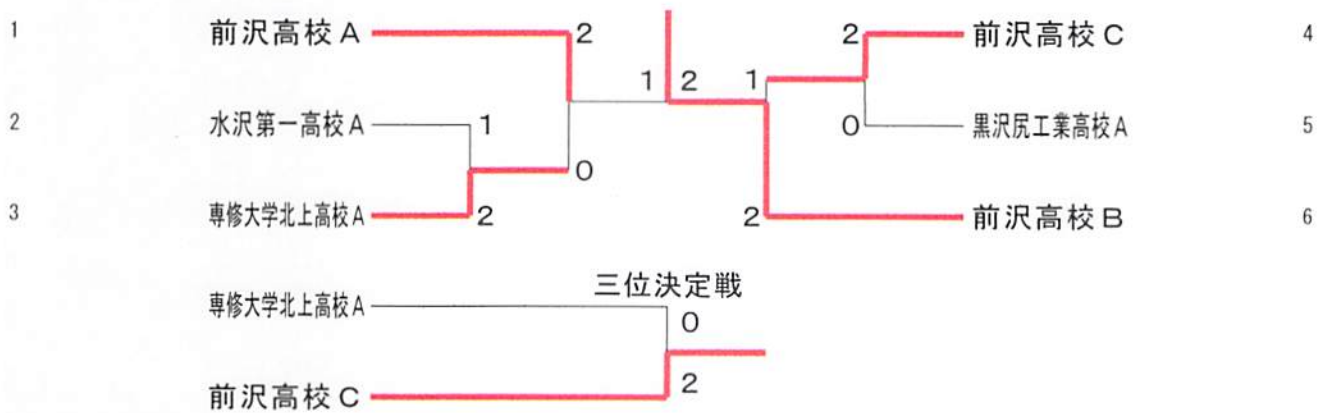

高校男子団体 (MH) 5 ブロック	黒沢尻工業高校A	水沢商業高校	水沢第一高校B	岩谷堂高校C	勝 敗	順位
黒沢尻工業高校A		○ 2-1 G 5-2 P 102-66	○ 2-1 G 5-4 P 119-105	○ 3-0 G 6-0 P 90-43	M 7-2 G 16-6 P 311-214	1
水沢商業高校	× 1-2 G 2-5 P 66-102		× 0-3 G 0-6 P 47-91	○ 2-1 G 5-3 P 106-103	M 3-6 G 7-14 P 219-296	3
水沢第一高校B	× 1-2 G 4-5 P 105-119	○ 3-0 G 6-0 P 91-47		○ 3-0 G 6-2 P 113-74	M 7-2 G 16-7 P 309-240	2
岩谷堂高校C	× 0-3 G 0-6 P 43-90	× 1-2 G 3-5 P 103-106	× 0-3 G 2-6 P 74-113		M 1-8 G 5-17 P 220-309	4

高校男子団体 (MH) 6 ブロック	前沢高校B	水沢農業高校	水沢第一高校C	勝 敗	順位
前沢高校B		○ 3-0 G 6-0 P 90-25	○ 3-0 G 6-0 P 90-14	M 6-0 G 12-0 P 180-39	1
水沢農業高校	× 0-3 G 0-6 P 25-90		○ 2-1 G 4-3 P 90-83	M 2-4 G 4-9 P 115-173	2
水沢第一高校C	× 0-3 G 0-6 P 14-90	× 1-2 G 3-4 P 83-90		M 1-5 G 3-10 P 97-180	3

高校男子団体 (MH) 決勝トーナメント