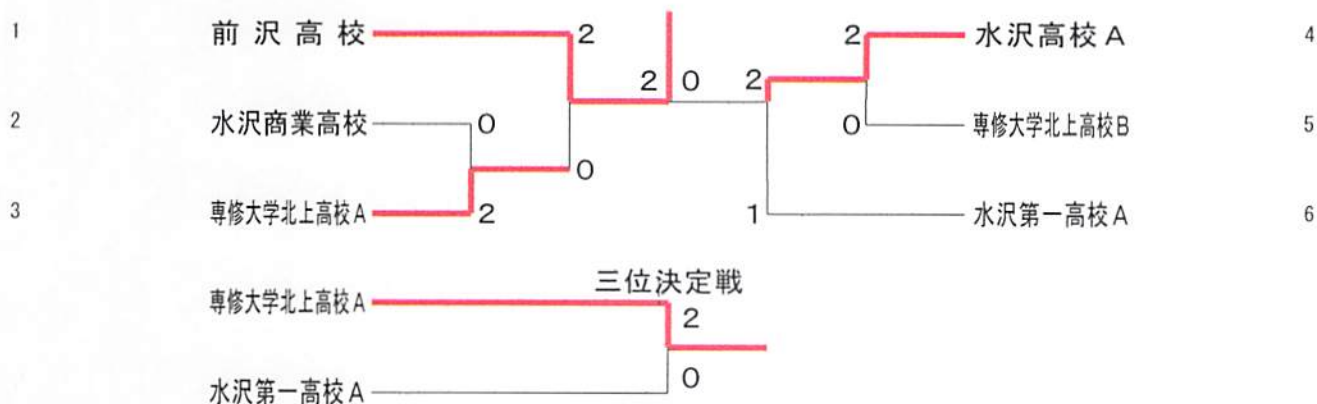

高校女子団体 (WH) 1 ブロック	前沢高校	専修大学北上高校B	水沢第一高校B	勝 敗	順位
前沢高校		○ 3-0 G 6-0 P 90-34	○ 3-0 G 6-0 P 90-33	M 6-0 G 12-0 P 180-67	1
専修大学北上高校B	× 0-3 G 0-6 P 34-90		○ 2-1 G 4-3 P 88-80	M 2-4 G 4-9 P 122-170	2
水沢第一高校B	× 0-3 G 0-6 P 33-90	× 1-2 G 3-4 P 80-88		M 1-5 G 3-10 P 113-178	3

高校女子団体 (WH) 2 ブロック	専修大学北上高校A	水沢高校A	岩谷堂高校	勝 敗	順位
専修大学北上高校A		○ 3-0 G 6-0 P 90-64	○ 3-0 G 6-1 P 104-55	M 6-0 G 12-1 P 194-119	1
水沢高校A	× 0-3 G 0-6 P 64-90		○ 3-0 G 6-0 P 90-47	M 3-3 G 6-6 P 154-137	2
岩谷堂高校	× 0-3 G 1-6 P 55-104	× 0-3 G 0-6 P 47-90		M 0-6 G 1-12 P 102-194	3

高校女子団体 (WH) 3 ブロック	水沢商業高校	水沢第一高校A	水沢高校B	勝 敗	順位
水沢商業高校		× 0-3 G 0-6 P 45-90	○ 3-0 G 6-0 P 90-48	M 3-3 G 6-6 P 135-138	2
水沢第一高校A	○ 3-0 G 6-0 P 90-45		○ 3-0 G 6-0 P 90-39	M 6-0 G 12-0 P 180-84	1
水沢高校B	× 0-3 G 0-6 P 48-90	× 0-3 G 0-6 P 39-90		M 0-6 G 0-12 P 87-180	3

高校女子団体 (WH) 決勝トーナメント