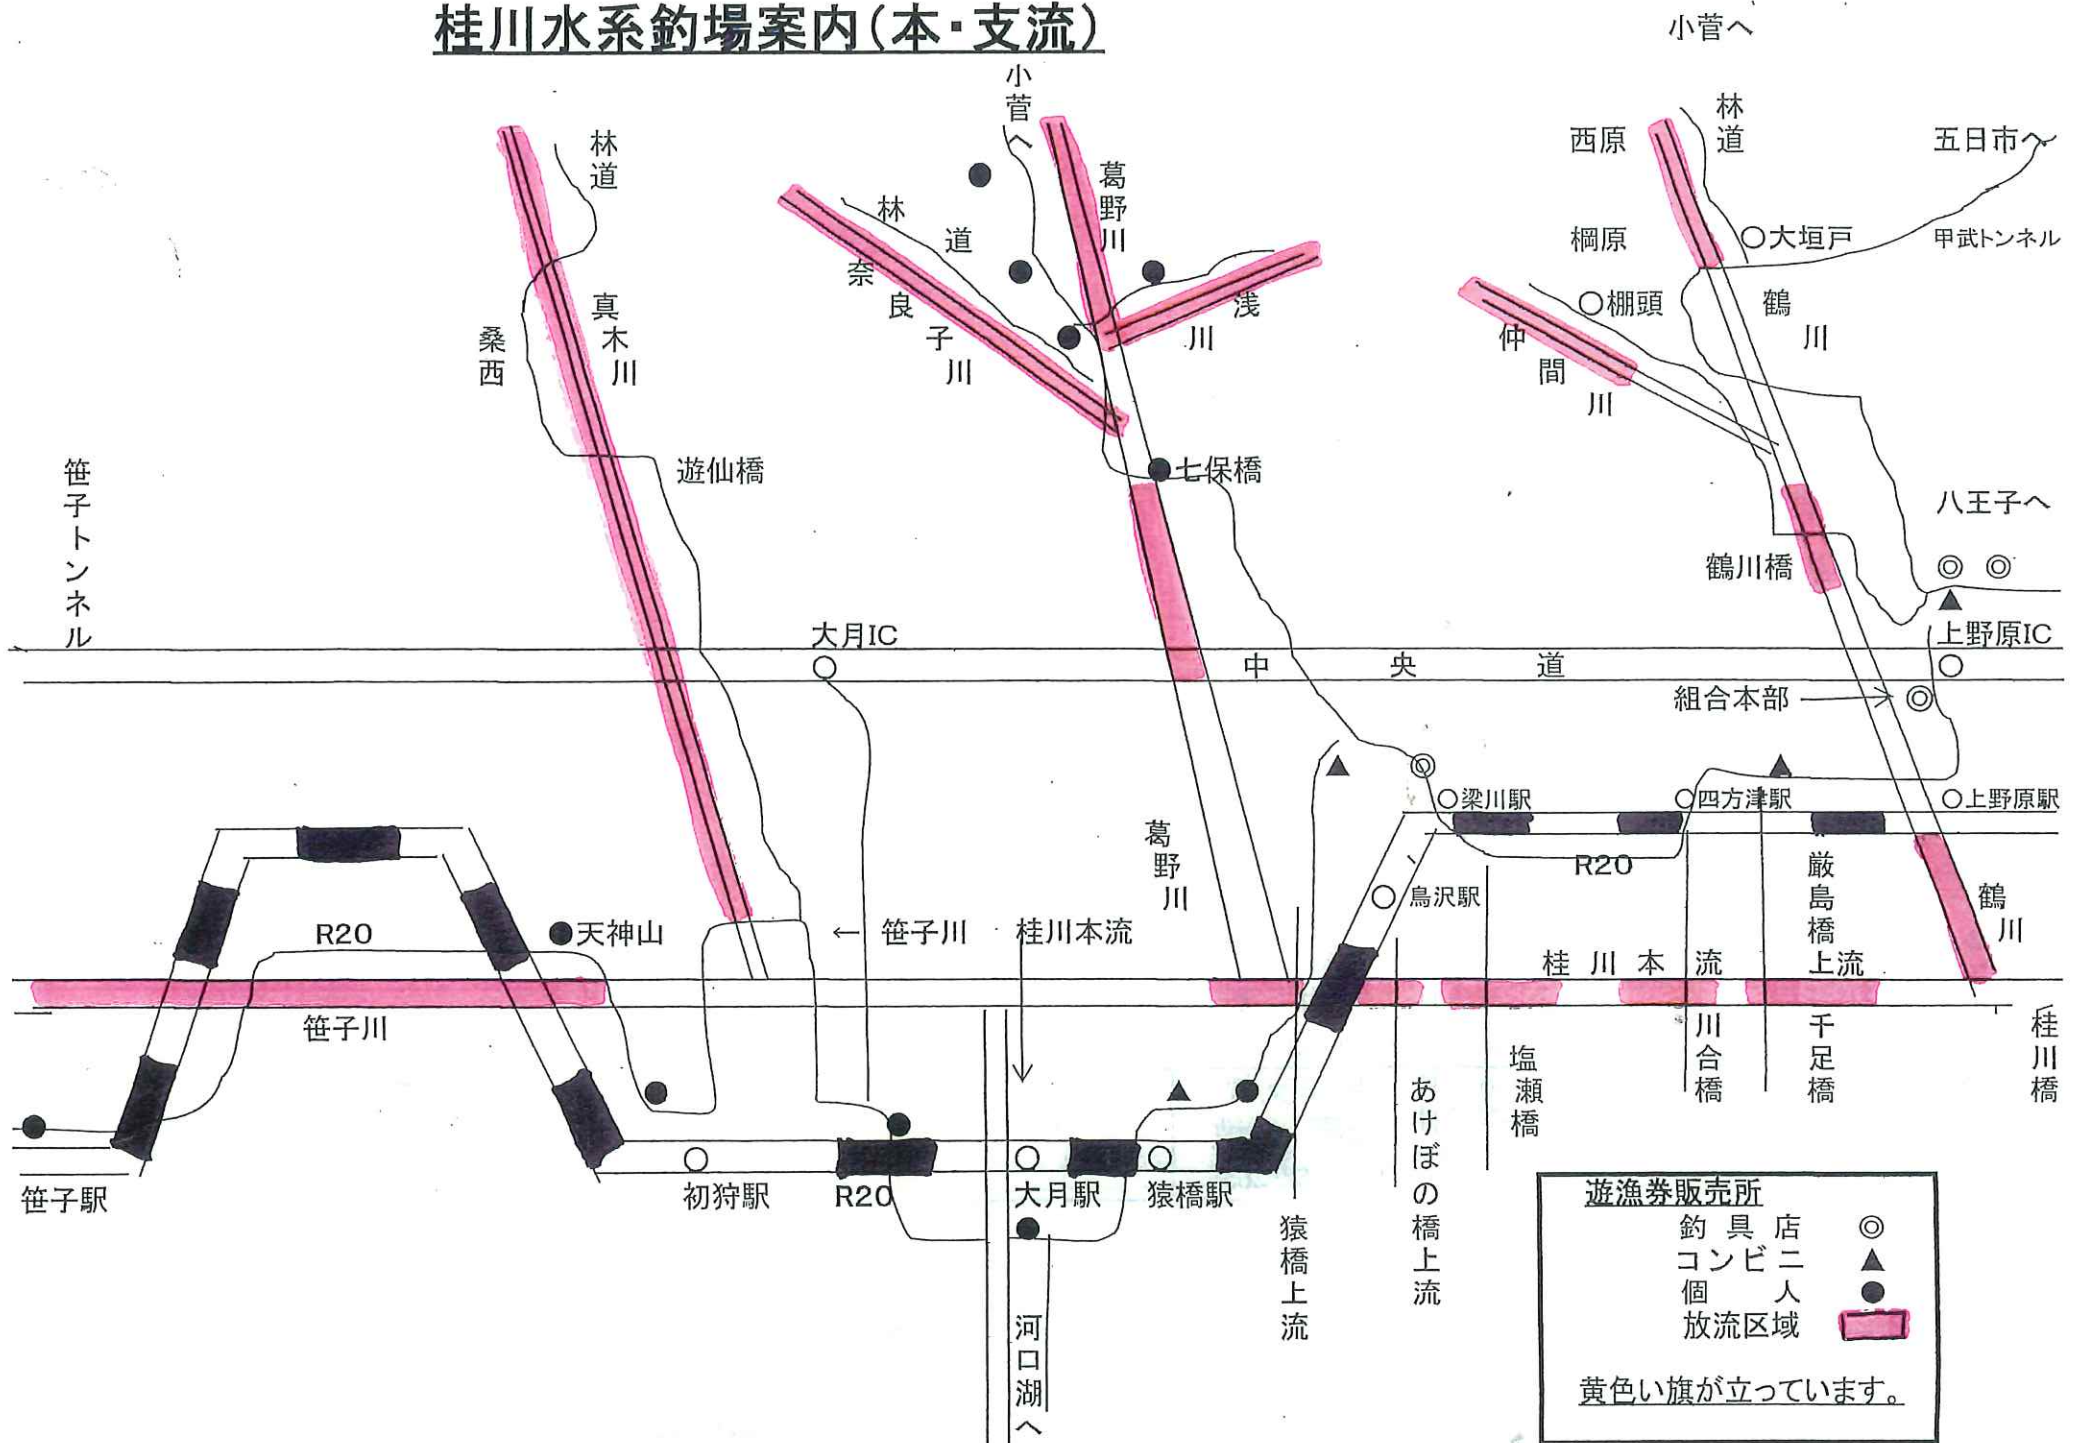

# 桂川水系釣場案内(本・支流)

**遊漁券販売所**

- 釣具店 ○
- コンビニ ▲
- 個人 ●
- 放流区域 [Pink Box]

黄色い旗が立っています。