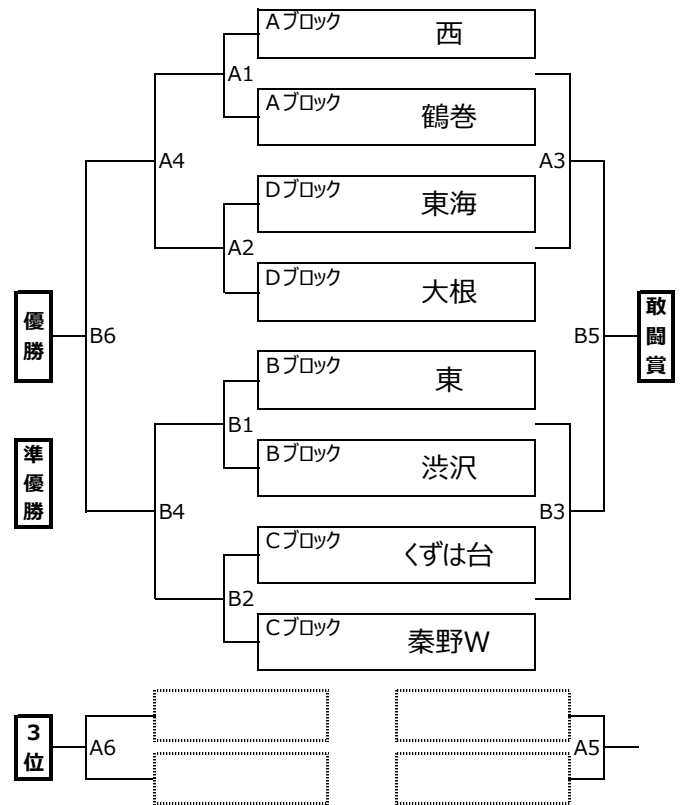

第32回 NITTANピーナツカップU11サッカー大会

雨天時1日開催となった場合 2月16日(日) NITTANパークおおね

午後トーナメント

優勝
準優勝
3位
敢闘賞

午前トーナメント

優勝
準優勝
3位
敢闘賞

午前トーナメント

午前 Aコート 管理棟側

午前 Bコート 駐車場

8:30以降に入場						
#	時刻	左側	対戦カード	右側(HOME)	2番(主)	2番
8:40 スタッフ会議 (各チーム1名本部にお集まり下さい。)						
A1	9:00	Aブロック	西 - 鶴巻	Aブロック	Dブロック	15分ハーフ 1回戦
A2	9:40	Dブロック	東海 - 大根	Dブロック	Aブロック	15分ハーフ 1回戦
10:15 10分インターバル						
A3	10:25	A1の負	-	A2の負	A1の勝	A2の勝
A4	11:05	A1の勝	-	A2の勝	A1の負	A2の負
A5	11:45	A3の負	-	B3の負	A1の勝	A2の勝
A6	12:25	A4の負	-	B4の負	A3の負	B3の負
13:00 表彰式						