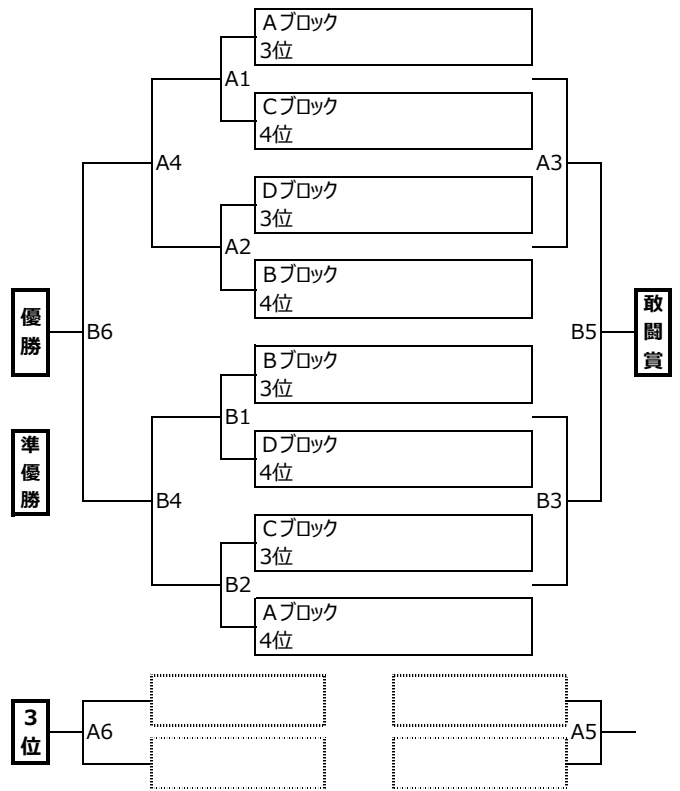

第32回 NITTANピーナツカップU11サッカー大会 決勝トーナメント 2月16日(日) NITTANパークおおね

チャンピオン(上位)トーナメント

優勝
準優勝
3位
敢闘賞

チャレンジ(下位)トーナメント

優勝
準優勝
3位
敢闘賞

チャレンジ(下位)トーナメント

午前 Aコート 管理棟側

8:30以降に入場						
#	時刻	左側	対戦カード	右側(HOME)	2番(主)	2番
8:40 スタッフ会議 (各チーム1名本部にお集まり下さい。)						
A1	9:00	Aブロック3位	-	Cブロック4位	Dブロック3位	Bブロック4位
A2	9:40	Dブロック3位	-	Bブロック4位	Aブロック3位	Cブロック4位
10:15 10分インターバル						
A3	10:25	A1の負	-	A2の負	A1の勝	A2の勝
A4	11:05	A1の勝	-	A2の勝	A1の負	A2の負
A5	11:45	A3の負	-	B3の負	A1の勝	A2の勝
A6	12:25	A4の負	-	B4の負	A3の負	B3の負
13:00 表彰式						