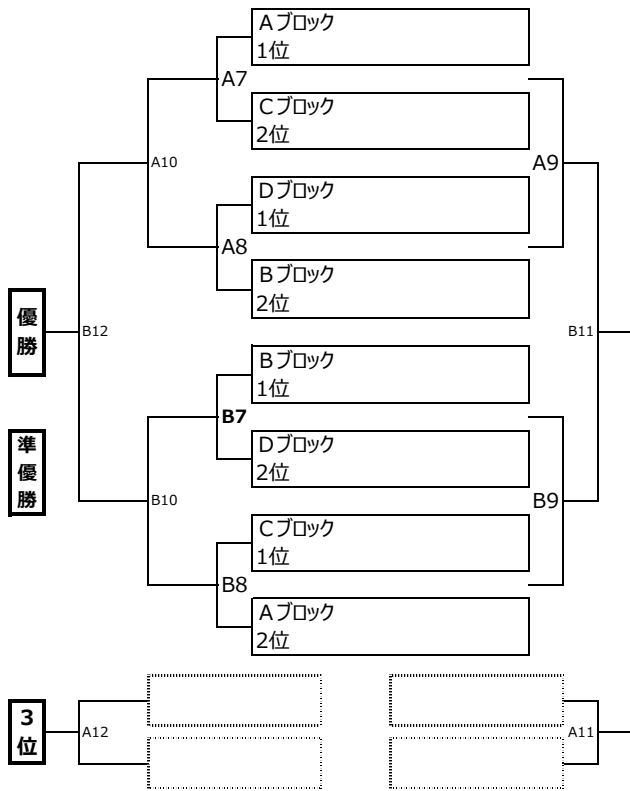

第32回 NITTANピーナツカップU11サッカー大会 決勝トーナメント 2月16日(日) NITTANパークおおね

チャンピオン(上位)トーナメント

優勝
準優勝
3位
敢闘賞