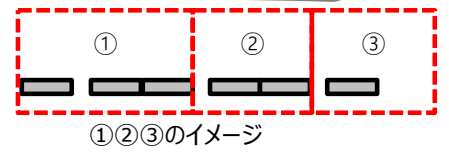

NITTANピーナッツカップ 過去の成績

回	開催日	優勝	準優勝	3位
26	2019年02月23日(土) 2019年02月24日(日)	秦野 F C (W)	西 F C	鶴 牧 S C
27	2020年02月22日(土) 2020年02月23日(日)	F C イ ス ペ ラ ン サ	秦 野 F C (R)	南 が 丘 S C
28	2021年02月20日(土) 2021年02月21日(日)	伊 勢 原 F C フ オ レ ス ト	秦 野 本 町 S S	秦 野 F C (R)
29	2022年02月19日(土) 2022年02月20日(日)	秦 野 F C (R)	南 が 丘 S C	秦 野 本 町 S S
30	2023年02月18日(土) 2023年02月19日(日)	秦 野 F C	鶴 牧 S C	東 F C (Y)
31	2024年02月17日(土) 2024年02月18日(日)	秦 野 F C (R)	秦 野 本 町 S S (Y)	鶴 牧 S C
32	2025年02月15日(土) 2025年02月16日(日)			

会場案内 (チーム控え場所)

番号	チーム名	ブロック
①	秦野R	B
	秦野W	C
②	南が丘	C
③	本町Y	A
	本町B	D
④	東	B
⑤	鶴牧	C
⑥	渋沢	B

控え場所	チーム名	ブロック
⑦	くずは台	C
⑧	千葉北	A
⑨	大根	D
⑩	鶴巻	A
⑬	町田	B
⑭	Raf	D
⑮	西	A
⑯	東海	D