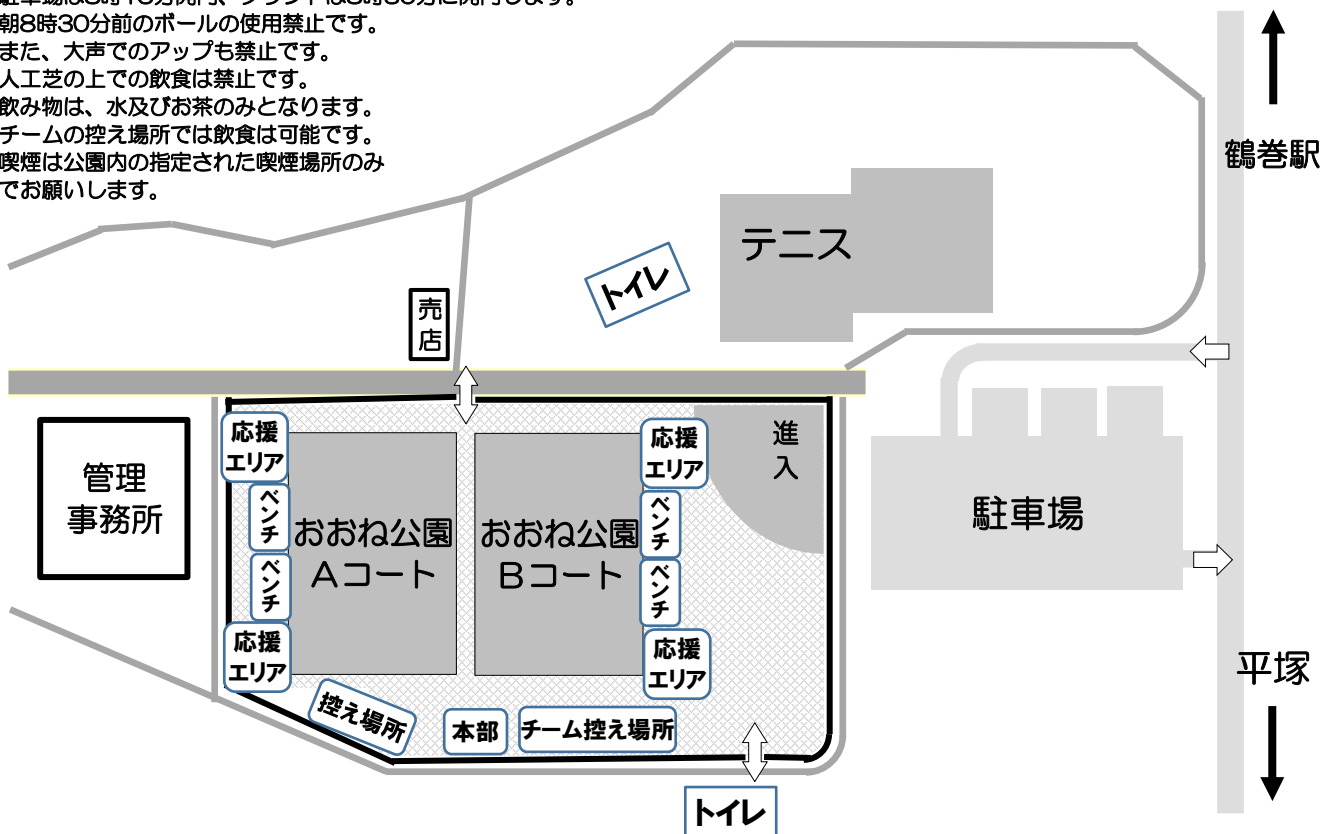

#	時刻	左側	対戦カード	右側(HOME)	2番(主)	2番
12:50 スタッフ会議 (各チーム1名本部にお集まり下さい。)						
B7	13:10	Bブロック	秦野R - 町田	Bブロック	Cブロック	Cブロック
B8	13:50	Cブロック	南が丘 - 鶴巻	Cブロック	Bブロック	Bブロック
14:25 10分インターバル						
B9	14:35	B7の負	-	B8の負	B7の勝	B8の勝
B10	15:15	B7の勝	-	B8の勝	B7の負	B8の負
B11	15:55	A9の勝	-	B9の勝	B7の勝	B8の勝
B12	16:35	A10の勝	-	B10の勝	A9の勝	B9の勝
17:10 表彰式						
18:00までに会場から撤収						

秦野市おおね公園 案内図

小田急小田原線『東海大学前駅』下車徒歩15分
 小田急小田原線『鶴巻温泉駅』下車徒歩20分

駐車場の開門時間は8時15分、
 施設は22時です。

臨時駐車場の開門時間は8時、
 施設は17時30分です。

- ・ 駐車場は8時15分開門、グラウンドは8時30分に開門します。
- ・ 朝8時30分前のボールの使用禁止です。
 また、大声でのアップも禁止です。
- ・ 人工芝の上での飲食は禁止です。
 飲み物は、水及びお茶のみとなります。
- ・ チームの控え場所では飲食は可能です。
- ・ 喫煙は公園内の指定された喫煙場所のみ
 をお願いします。