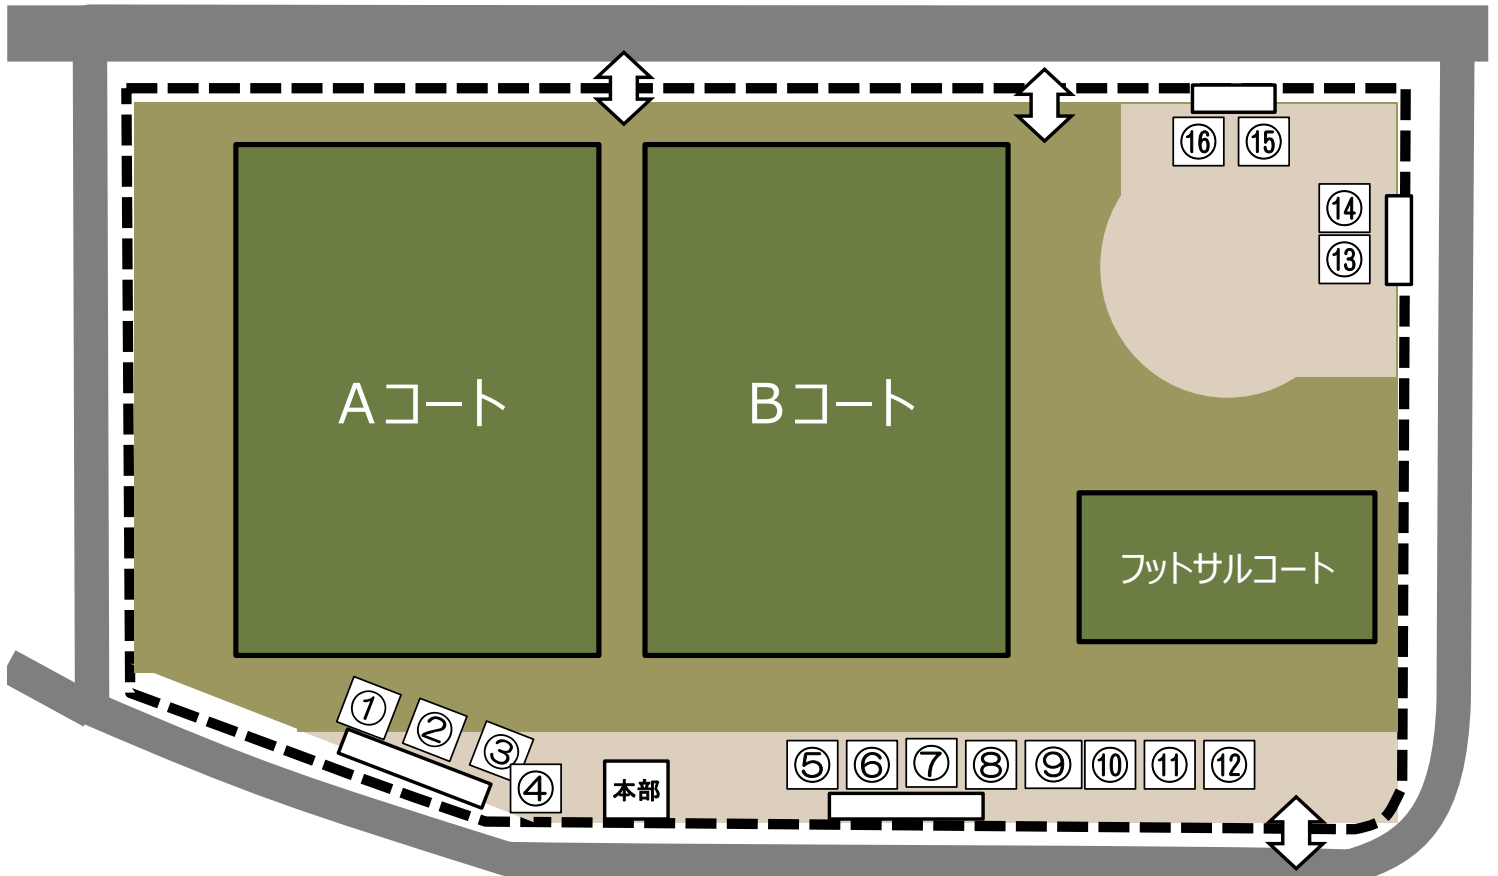

NITTANピーナッツカップ 過去の成績

回	開催日	優勝	準優勝	3位
26	2019年02月23日(土) 2019年02月24日(日)	秦野 F C (W)	西 F C	鶴 牧 S C
27	2020年02月22日(土) 2020年02月23日(日)	F C イ ス ペ ラ ン サ	秦 野 F C (R)	南 が 丘 S C
28	2021年02月20日(土) 2021年02月21日(日)	伊 勢 原 F C フ オ レ ス ト	秦 野 本 町 S S	秦 野 F C (R)
29	2022年02月19日(土) 2022年02月20日(日)	秦 野 F C (R)	南 が 丘 S C	秦 野 本 町 S S
30	2023年02月18日(土) 2023年02月19日(日)	秦 野 F C	鶴 牧 S C	東 F C (Y)
31	2024年02月17日(土) 2024年02月18日(日)	秦 野 F C (R)	秦 野 本 町 S S (Y)	鶴 牧 S C
32	2025年02月15日(土) 2025年02月16日(日)			

会場案内 (チーム控え場所)

番号	チーム名	ブロック
①	秦野R	B
	秦野W	C
②	南が丘	C
③	本町Y	A
	本町B	D
④	東	B
⑤	鶴牧	C
⑥	渋沢	B

控え場所	チーム名	ブロック
⑦	くずは台	C
⑧	千葉北	A
⑨	大根	D
⑩	鶴巻	A
⑬	町田	B
⑭	Raf	D
⑮	西	A
⑯	東海	D