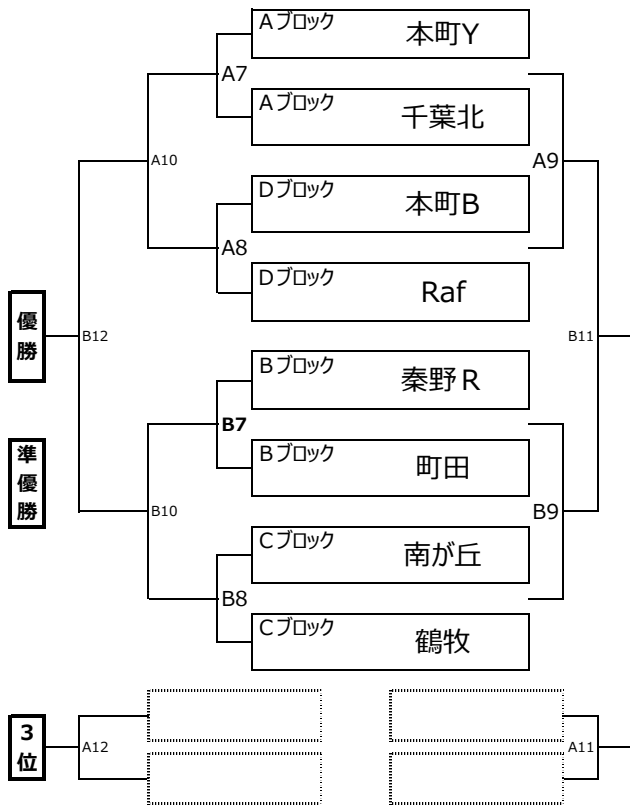

第32回 NITTANピーナツカップU11サッカー大会

雨天時1日開催となった場合 2月16日(日) NITTANパークおおね

午後トーナメント

優勝
準優勝
3位
敢闘賞

午前トーナメント

優勝
準優勝
3位
敢闘賞

午前トーナメント

午前 Aコート 管理棟側

午前 Bコート 駐車場

8:30以降に入場						
#	時刻	左側	対戦カード	右側(HOME)	2番(主)	2番
8:40 スタッフ会議 (各チーム1名本部にお集まり下さい。)						
A1	9:00	Aブロック	西 - 鶴巻	Aブロック	Dブロック	15分ハーフ 1回戦
A2	9:40	Dブロック	東海 - 大根	Dブロック	Aブロック	15分ハーフ 1回戦
10:15 10分インターバル						
A3	10:25	A1の負	-	A2の負	A1の勝	A2の勝
A4	11:05	A1の勝	-	A2の勝	A1の負	A2の負
A5	11:45	A3の負	-	B3の負	A1の勝	A2の勝
A6	12:25	A4の負	-	B4の負	A3の負	B3の負
13:00 表彰式						