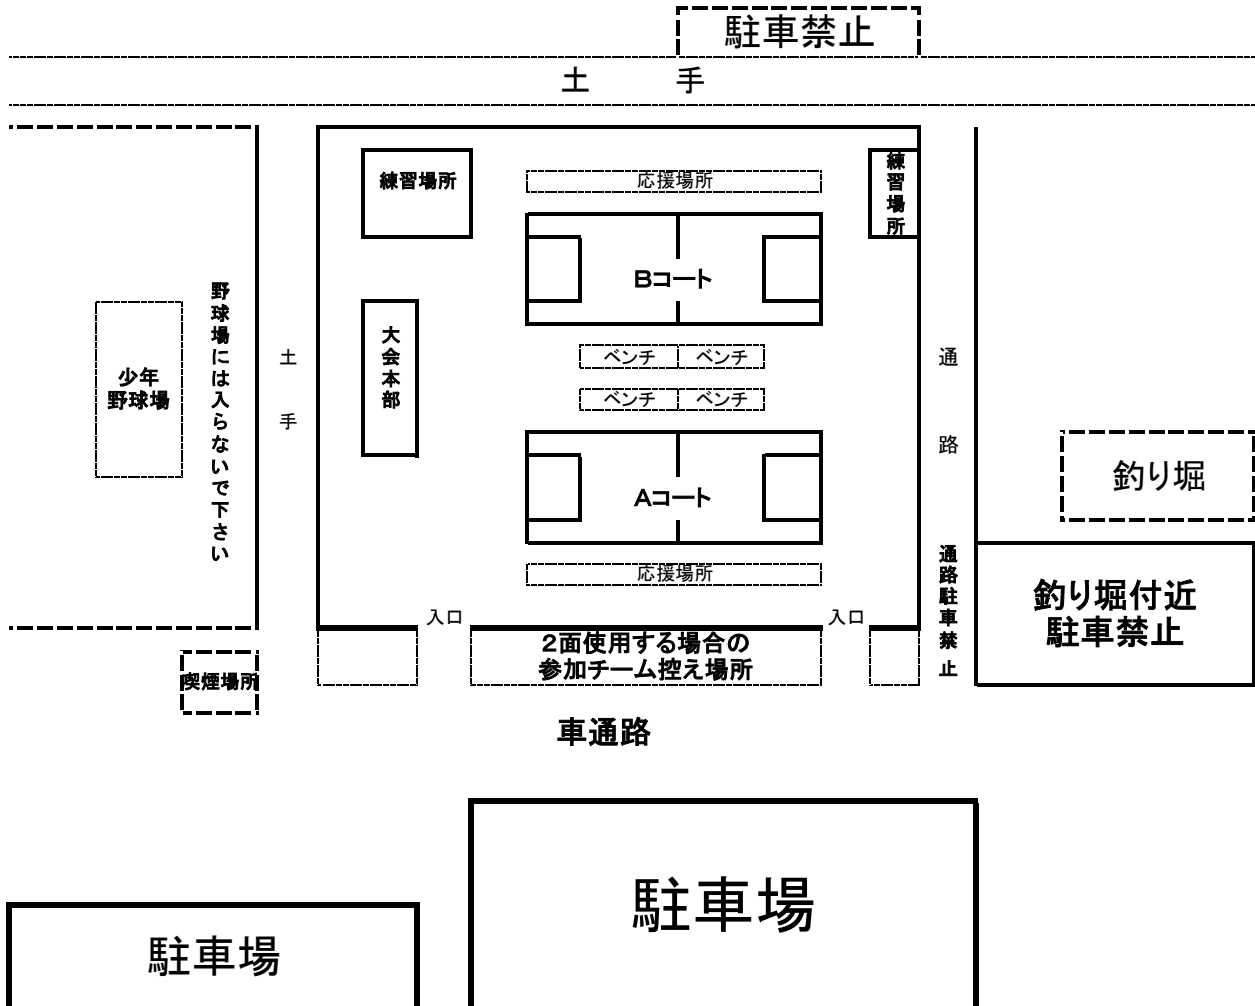

相模原高田橋グランド案内図

(連絡事項)

- ①車の制限はありません。川側の駐車場所に止めて下さい。
※マイクロバス駐車できます。
- ②水道がありませんので飲み水を用意してください。
- ③日陰・建物がありませんので、テント等が必要な場合は各チームで用意してください。
- ④ゴミは持ち帰りをお願いします。
- ⑤トイレはマンション横にあります。

高田橋グランド会場図

相模川

注意事項

- ◆釣堀付近に駐車しないようにお願いします。
- ◆地盤の悪い場所がありますので注意してください。
- ◆釣堀付近に行かないように指導し、石を投げないように注意してください。
- ◆チーム関係者及び保護者に注意事項を指導徹底をお願いします。
- ◆日陰がありませんので、必要なチームはテント等用意してください。