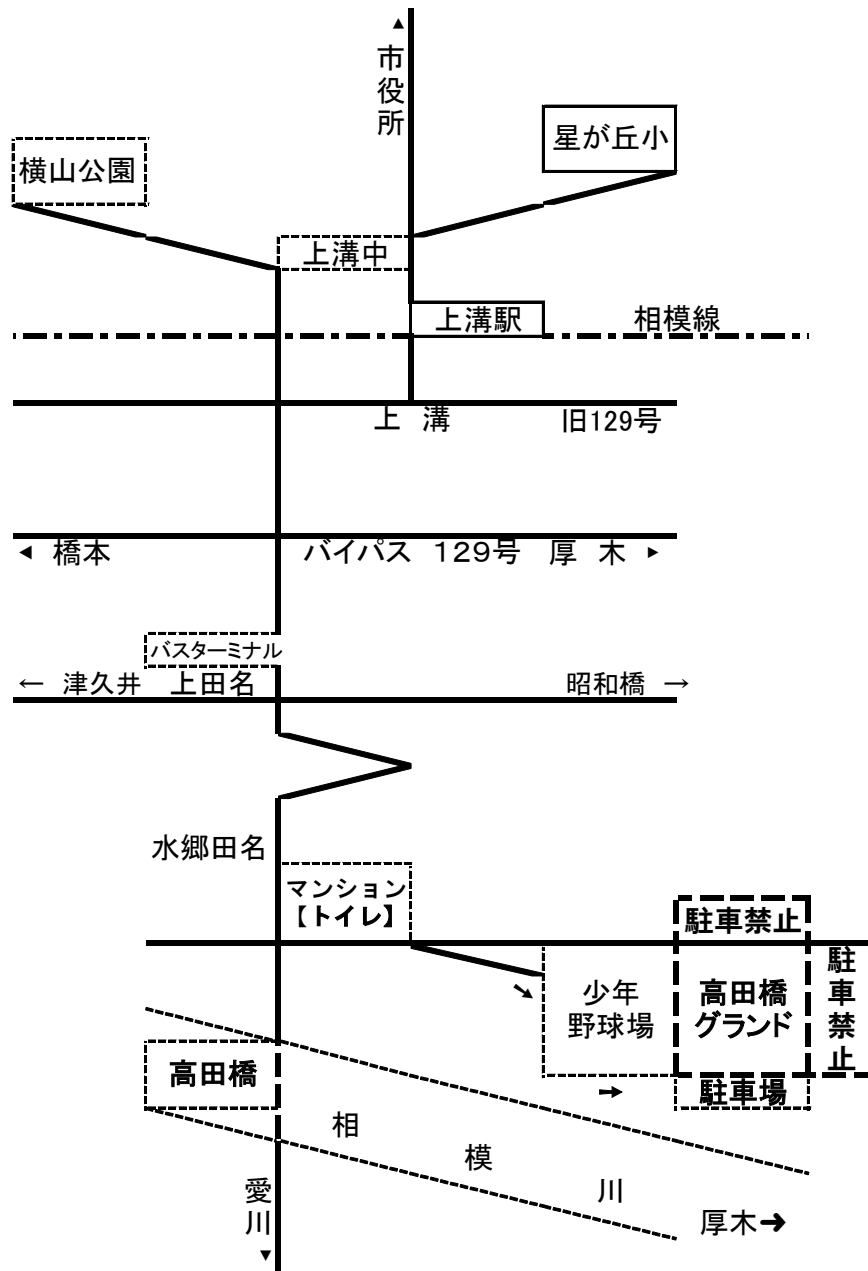

相模原高田橋グランド案内図

(連絡事項)

- ①車の制限はありません。川側の駐車場所に止めて下さい。
※マイクロバス駐車できます。
- ②水道がありませんので飲み水を用意してください。
- ③日陰・建物がありませんので、テント等が必要な場合は各チームで用意してください。
- ④ゴミは持ち帰りをお願いします。
- ⑤トイレはマンション横にあります。

高田橋グランド会場図

相模川

注意事項

- ◆釣堀付近に駐車しないようにお願いします。
- ◆地盤の悪い場所がありますので注意してください。
- ◆釣堀付近に行かないように指導し、石を投げないように注意してください。
- ◆チーム関係者及び保護者に注意事項を指導徹底をお願いします。
- ◆日陰がありませんので、必要なチームはテント等用意してください。