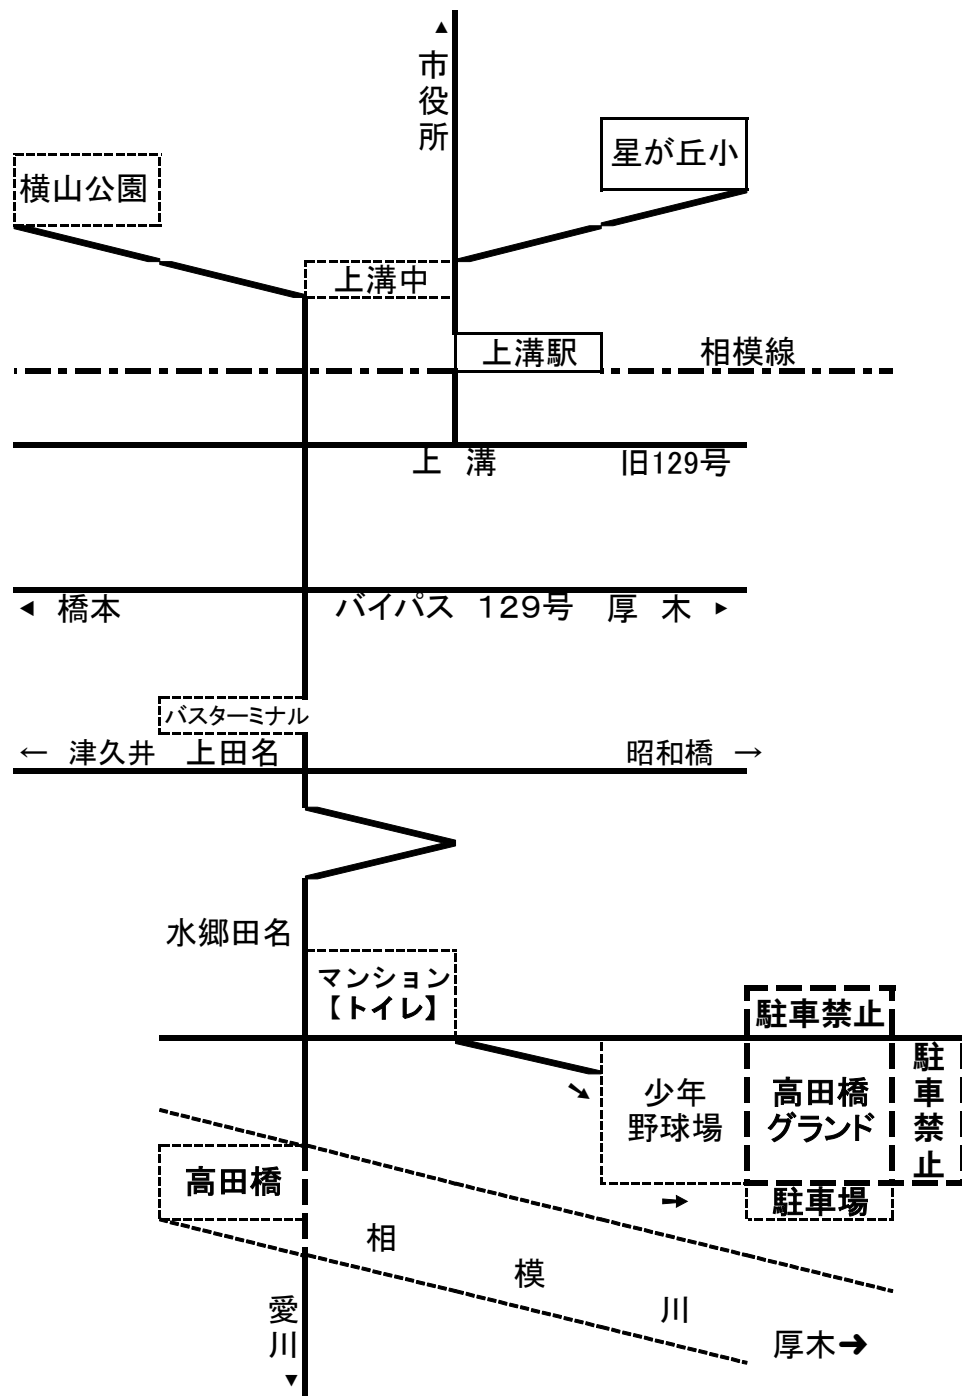

相模原市高田橋グランド案内図

(連絡事項)

- ①車は制限ありません。川側の駐車場所に止めて下さい。
 ※フロントに駐車カードを置いて下さい。
 ※マイクロバス駐車できます。
- ②水道がありませんので飲み水を用意して下さい。
- ③日陰・建物がありませんので、テント等用意してください。
- ④ゴミは持ち帰りをお願いします。
- ⑤トイレはマンション横にあります。

高田橋グランド会場図

相模川

注意事項

- ◆新型コロナウイルス対策を十分に行いマスクの着用をお願いします。
- ◆水道がありませんので飲み水及び手洗い用の水を用意して下さい。
- ◆釣り堀付近に駐車しないようにお願いします。
- ◆釣り堀付近に行かないように指導して下さい。
- ◆釣り堀に石を投げないように指導して下さい。
- ◆チーム関係者及び保護者に注意事項を指導徹底する。