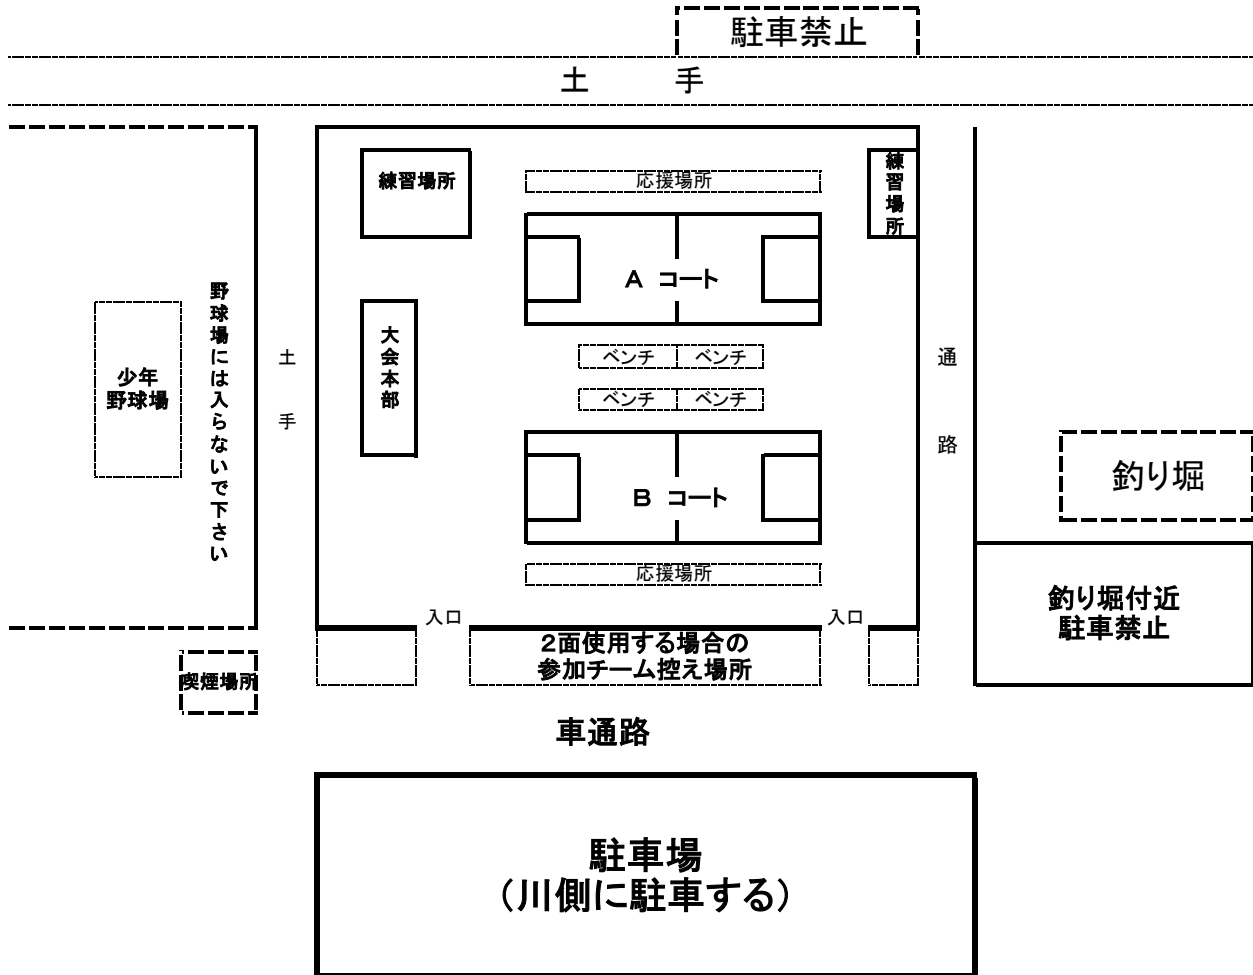

相模原市高田橋グランド案内図

(連絡事項)

- ①車は制限ありません。川側の駐車場所に止めて下さい。
 ※フロントに駐車カードを置いて下さい。
 ※マイクロバス駐車できます。
- ②水道がありませんので飲み水を用意して下さい。
- ③日陰・建物がありませんので、テント等用意してください。
- ④ゴミは持ち帰りをお願いします。
- ⑤トイレはマンション横にあります。

高田橋グランド会場図

相模川

注意事項

- ◆新型コロナウイルス対策を十分に行いマスクの着用をお願いします。
- ◆水道がありませんので飲み水及び手洗い用の水を用意して下さい。
- ◆釣り堀付近に駐車しないようにお願いします。
- ◆釣り堀付近に行かないように指導して下さい。
- ◆釣り堀に石を投げないように指導して下さい。
- ◆チーム関係者及び保護者に注意事項を指導徹底する。