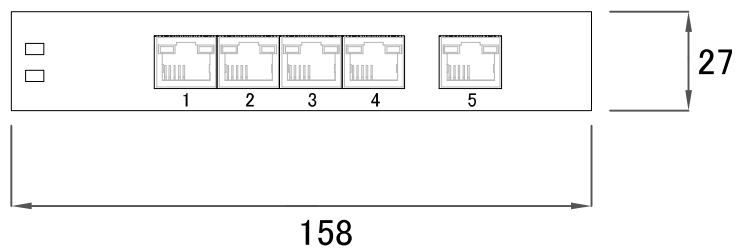

GS305EPP

PoEスイッチ

速 度	1,000Mbps
ポート数	5ポート
PoE出力	各出力30W、合計120W
消費電力	137.8W(PoE給電時)
寸 法	158(W) x 101(D) x 27(H)
重 量	0.4kg