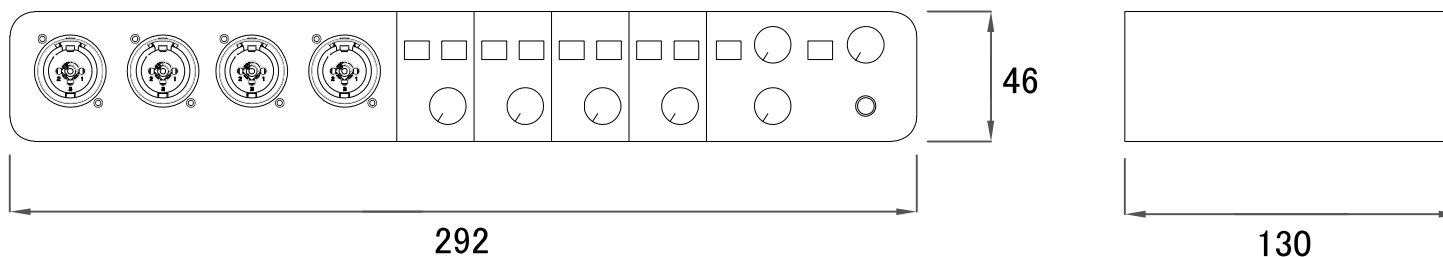

B-EX4

4ch増設ユニット

入 力	4モノラル or 2ステレオ
電 源	サーバーよりファンタム送り又はDC5V 1A
寸 法	292(W) x 130(D) x 46(H)
重 量	1.2kg