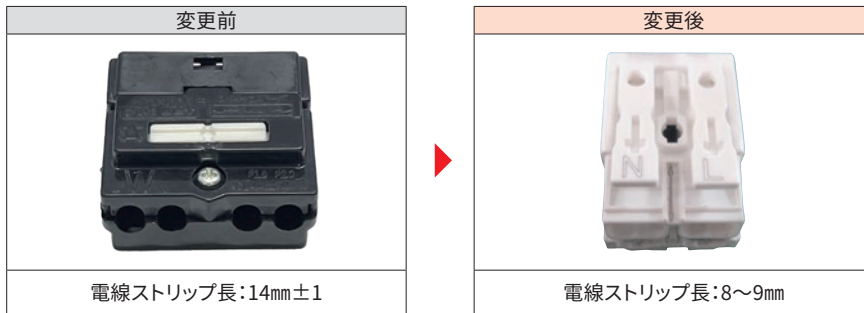

層別方法

個装箱「N-1」表示

CHANGE

モデルチェンジ

住宅用照明器具 LEDユニットフラット形ダウンライト 生産完了・モデルチェンジのお知らせ

この度、住宅用照明器具のLEDユニットフラット形ダウンライトを生産完了・モデルチェンジさせていただきます。
モデルチェンジ品の詳細は、住宅照明器具カタログ(F27)及び、次号terasoにてお知らせいたします。
引き続き、弊社の製品をご愛顧賜りますようお願い申し上げます。