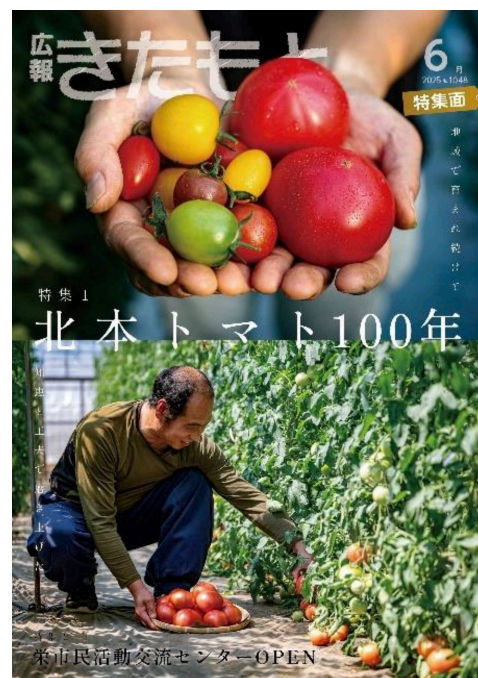

トピックス ～北本市の旬の話題をお届け!～

『広報きたもと』埼玉県広報コンクールの3部門で1位を獲得!

『広報きたもと』が広報コンクール埼玉県審査の**広報紙部門・一枚写真部門・組み写真部門**で**1位**となり、全国広報コンクールへ進出。受賞は今回で5度目となります。

広報紙部門 1位
令和7年10月号

一枚写真部門 1位
令和7年10月号

組み写真部門 1位
令和7年10月号

里山と関わる方々の紹介や現代を生きる私たちに里山の新たな豊かさを提案。北本の里山の魅力を紹介。

虫「ヘイケボタル」が北本自然観察公園内の木道を飛び交う様子を収めた写真を表紙に採用。

大きさも色も様々なトマトと、顔をほころばせながら収穫する生産者さんの写真を組み合わせた写真。

宮内中学校職員 小川亜希選手 2026冬季パラリンピック出場!

車いすカーリング日本代表として出場の小川亜希さんの壮行会が、2/10北本市役所、2/19宮内中学校にて行われました。JR北本駅には、2/10の壮行会以降に応援横断幕も設置されました。小川さんは宮内中学校の職員として勤務されています。