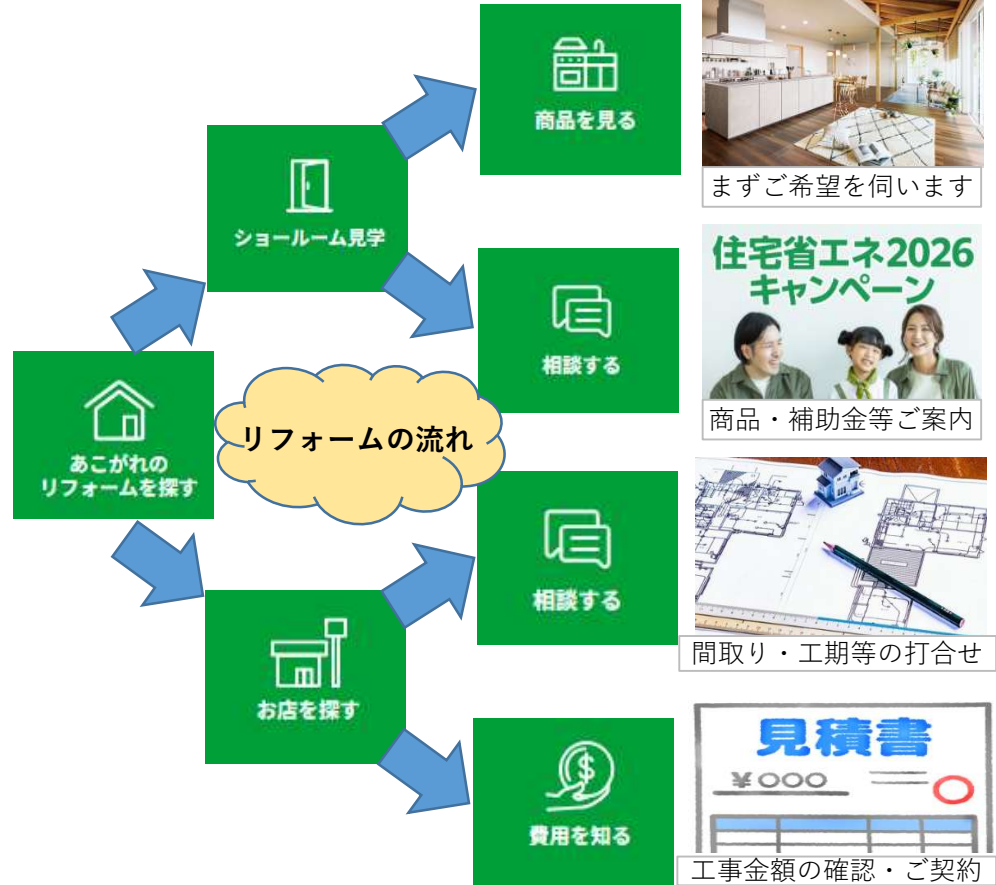

# × TOTO

こんなお悩みは・・・

浴室が寒くて冬が辛い

キッチンが暗くて料理が辛い

物が溢れて片付けが辛い

汚れが落ちなくて掃除が辛い

マイハウスがマルっと

## 解決！

まずご希望を伺います

商品・補助金等ご案内

間取り・工期等の打合せ

工事金額の確認・ご契約