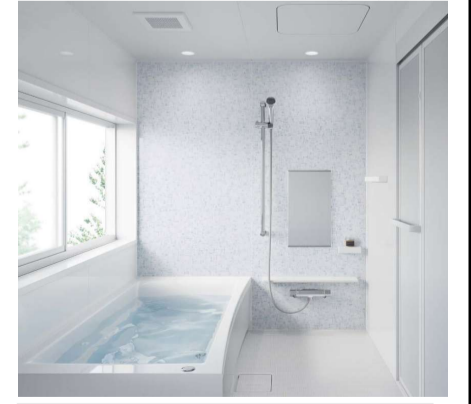

## 充実の標準装備で納得の金額

【FRP浴槽 × FRP床】

ガラス繊維強化樹脂

一層構造で高圧成型(1000~1500t)で丈夫な素材

温かさが続く パーフェクト保温  
浴室のあらゆる面に保温材を施すため、あたたかさが続きます！

ホーロークリーン浴室パネル  
ガラス質特有の美しい艶を簡単お手入れで、いつまでも。

地震に強い 耐震システムバス  
フレーム構造の梁台で支える為、震度6強相当の振動にも負けません