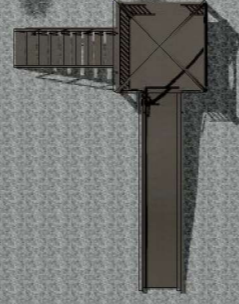

植樹

タイヤ遊具

丸太ベンチ

トンネル

築山

砂場

どろ遊び場

タイヤ階段

水遊び場

3輪車コース

木目調アルミ製アーチ

丸太ステップ

雪落ちスペース

こどもテラス

40cm

ツインロープ渡り