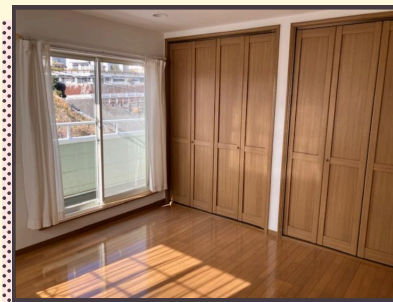

「よりみち」が安心して過ごすことのできる場所になりますように☆

2階建ての一軒家、そして全室エアコン完備！

ウォシュレット付きトイレは2つあります。

お風呂もあるから、泥んこになっても、シャワーで流せるよ♪

よりみちの近くには公園がいくつかあります。

外遊びが好きな子は、お天気の良い日に一緒に遊びに行こう♪

いつかみんなで山登りやキャンプができたらいいな☆

「学童の中を見てみたい！」「ちょっと指導員と話をしてみたい！」