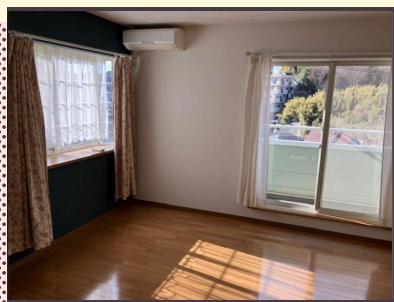

「よりみち」が安心して過ごすことのできる場所になりますように☆

2階建ての一軒家、そして全室エアコン完備！

ウォシュレット付きトイレは2つあります。

お風呂もあるから、泥んこになっても、シャワーで流せるよ♪

よりみちの近くには公園がいくつかあります。

外遊びが好きな子は、お天気の良い日に一緒に遊びに行こう♪

いつかみんなで山登りやキャンプができたらいいな☆

「学童の中を見てみたい！」「ちょっと指導員と話をしてみたい！」