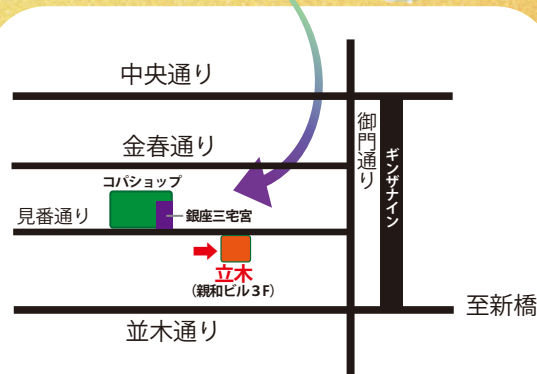

Karaoke · Dining Tachiki

カラオケ・ダイニング
立木

オレンジと緑を基調に
Dr. コパ先生デザイン
のカウンターバー
銀座三宅宮の直会も行っております

カウンター / 椅子 (12脚) / カラオケモニター (5台)

営業日

月～金曜日 (不定休)
※ご相談頂ければご要望に応じます。

営業時間

(通常) 17:00 ~ 23:30
※ご相談頂ければご要望に応じます。

時間貸し

6時間
(前後準備、片付けを含めて7時間)
¥44,000(税込)
持込み可、カラオケ使用可
※貸し切りも承ります。

住所

〒104-0061
東京都中央区銀座 8-6-11
新和ビル3階

銀座三宅宮

メニュー

夜の部	★チャージ	¥5,000(税込) 【友の会会員¥3,000(税込)】
	・ビール ・ノンアルコールビール ・ウイスキー ・ジン	¥2,000(税込) 【友の会会員¥1,500(税込)】
	ソフトドリンク ・コーヒー ・ウーロン茶 ・コーラ ・ジンジャーエール	¥1,000(税込)
昼の部・直会	毎月 11日、18日	直会チケットをお持ちください。 熟饌(素麺、赤飯等)をお召し上がり頂きます。 直会チケットの無い方は¥2,000(税込) アルコール、ソフトドリンクは直会に含まれて おりません。 ・アルコール : ¥1,500(税込) ・ソフトドリンク : ¥1,000(税込) ※直会チケットの無い方もご利用いただけますが 事前に友の会にお申込みください。
		(熟饌の一例)

★出前(平日)もとれます。実費。寿司、サンドイッチ、ピザ等

カラオケ・ダイニング 立木
大場すみ代

090-2432-5858

Mail:09024325858@docomo.ne.jp

tachiki5858@gmail.com

立木 銀座
大場すみ代