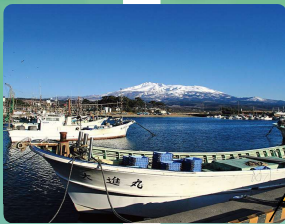

ブライカハ²⁴

にかほ市マスコット
「にかほっぺん」

にかほ市マスコット
「にかほっぺん」

象潟海水浴場

金浦漁港

平沢漁港

TDK歴史みらい館

白瀬南極探検隊記念館

文林堂書店

フェライト
子ども科学館

象潟漁港

金浦駅・こびあ

金浦山神社 掛魚まつり

飛良泉本舗

仁賀保駅

鳥海ブルーライン(春)

勢至公園

蚶満寺

九十九島

仁賀保高校

奈曾の白滝

金浦温泉

仁賀保高原